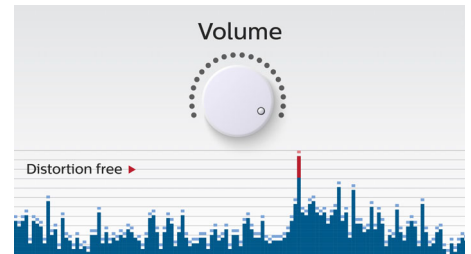

Filtre anti-distorsion

Le filtre anti-distorsion vous permet d'écouter de la musique plus fort sans baisse de qualité, même lorsque la batterie est presque déchargée. Elle accepte les signaux d'entrée compris entre 300 mV et 1 000 mV, et évite que la distorsion n'endommage vos enceintes. Cette enceinte prend en charge la fonction anti-distorsion via un circuit intégré de limiteur audio. Cela permet de contrôler le signal musical transmis par l'amplificateur en faisant en sorte que les pics restent dans la gamme de fréquences de l'amplificateur, afin d'éviter la distorsion due à l'écrêtage sans affecter le volume. La capacité d'une enceinte à reproduire les pics sonores diminue avec le niveau de charge de la batterie, mais le filtre anti-distorsion réduit les pics causés par ce faible niveau.

Microphone intégré

Avec son micro intégré, cette enceinte permet également de prendre des appels en mains libres. Lorsque l'on vous appelle, la musique est mise en pause, et vous pouvez parler via l'enceinte. Réalisez une conférence téléphonique au travail, ou appelez un ami pendant une soirée. Quelles que soient les circonstances, vous ne serez pas déçu.