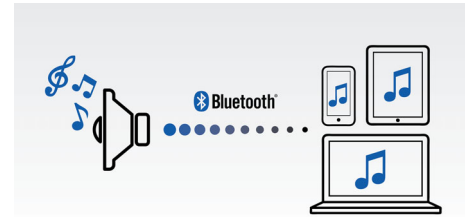

www.philips.com

BT1300R/00

Points forts

Profitez de votre musique sans fil

Le Bluetooth est une technologie de communication sans fil à courte portée fiable et peu gourmande en énergie. Cette technologie permet une connexion sans fil facile à un iPod/iPhone/iPad ou d'autres appareils Bluetooth tels que des smartphones, des tablettes ou même des ordinateurs portables. Ainsi, cette enceinte pourra diffuser facilement sans fil vos musiques préférées et le son de vos jeux ou vidéos.