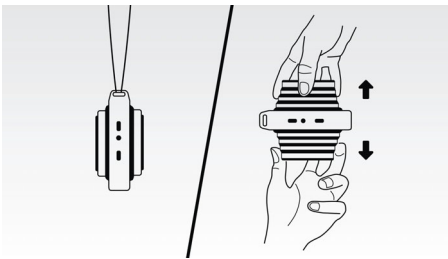

Ensemble, respectons l'environnement

- Produit vert certifié : engagement confirmé en faveur du développement durable

PHILIPS

Points forts

Profitez de votre musique sans fil

Le Bluetooth est une technologie de communication sans fil à courte portée fiable et peu gourmande en énergie. Cette technologie permet une connexion sans fil facile à un iPod/iPhone/iPad ou d'autres appareils Bluetooth tels que des smartphones, des tablettes ou même des ordinateurs portables. Ainsi, cette enceinte pourra diffuser facilement sans fil vos musiques préférées et le son de vos jeux ou vidéos.

Ouvrez l'enceinte

Vous pouvez réduire la taille de cette enceinte extensible pour l'utiliser en déplacement, ou l'ouvrir pour obtenir un son d'une qualité optimale. Pour cela, il vous suffit de tirer en la tenant par le haut et le bas.

Filtre anti-distorsion

Le filtre anti-distorsion vous permet d'écouter de la musique plus fort sans baisse de qualité, même lorsque la batterie est presque déchargée. Elle accepte les signaux d'entrée compris entre 300 mV et 1 000 mV, et évite que la distorsion n'endommage vos enceintes. Cette fonction intégrée contrôle le signal musical transmis par l'amplificateur en faisant en sorte que les pics restent dans la gamme de fréquences de l'amplificateur, afin d'éviter la distorsion due à l'écrêtage sans affecter le volume. La capacité d'une enceinte portable à reproduire les pics sonores diminue avec le niveau de charge de la batterie, mais le filtre anti-distorsion réduit les pics causés par ce faible niveau.