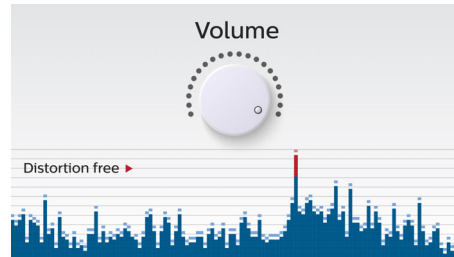

Filtre anti-distorsion

Le filtre anti-distorsion vous permet d'écouter de la musique plus fort sans baisse de qualité, même lorsque la batterie est presque déchargée. Elle accepte les signaux d'entrée compris entre 300 mV et 1 000 mV, et évite que la distorsion n'endommage vos enceintes. Cette fonction intégrée contrôle le signal musical transmis par l'amplificateur en faisant en sorte que les pics restent dans la gamme de fréquences de l'amplificateur, afin d'éviter la distorsion due à l'écrêtage sans affecter le volume. La capacité d'une enceinte portable à reproduire les pics sonores diminue avec le niveau de charge de la batterie, mais le filtre anti-distorsion réduit les pics causés par ce faible niveau.