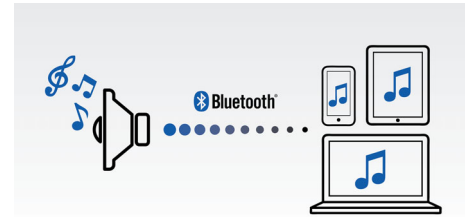

www.philips.com

BT1300A/00

Points forts

Profitez de votre musique sans fil

Le Bluetooth est une technologie de communication sans fil à courte portée fiable et peu gourmande en énergie. Cette technologie permet une connexion sans fil facile à un iPod/iPhone/iPad ou d'autres appareils Bluetooth tels que des smartphones, des tablettes ou même des ordinateurs portables. Ainsi, cette enceinte pourra diffuser facilement sans fil vos musiques préférées et le son de vos jeux ou vidéos.