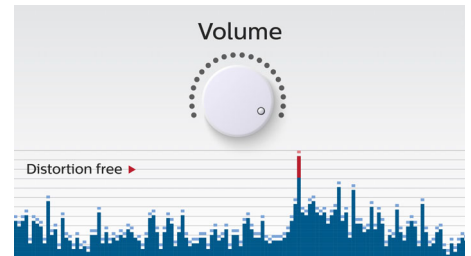

Filtre anti-distorsion

Le filtre anti-distorsion vous permet d'écouter de la musique plus fort sans baisse de qualité, même lorsque la batterie est presque déchargée. Elle accepte les signaux d'entrée compris entre 300 mV et 1 000 mV, et évite que la distorsion n'endommage vos enceintes. Cette enceinte prend en charge la fonction anti-distorsion via un circuit intégré de limiteur audio. Cela permet de contrôler le signal musical transmis par l'amplificateur en faisant en sorte que les pics restent dans la gamme de fréquences de l'amplificateur, afin d'éviter la distorsion due à l'écrêtage sans affecter le volume. La capacité d'une enceinte à reproduire les pics sonores diminue avec le niveau de charge de la batterie, mais le filtre anti-distorsion réduit les pics causés par ce faible niveau.

Microphone intégré

Avec son micro intégré, cette enceinte permet également de prendre des appels en mains libres. Lorsque l'on vous appelle, la musique est mise en pause, et vous pouvez parler via l'enceinte. Réalisez une conférence téléphonique au travail, ou appelez un ami pendant une soirée. Quelles que soient les circonstances, vous ne serez pas déçu.