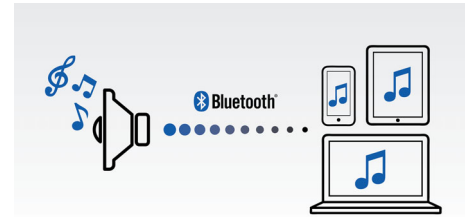

Enceinte portable sans fil
Bluetooth Micro intégré pour la prise d'appel, Batterie rechargeable, 2 W

Caractéristiques

Compatibilité

- iPad: iPad 1, iPad 2, nouvel iPad, iPad mini, iPad avec écran Retina
- iPhone: iPhone 3, iPhone 3GS, iPhone 4, iPhone 4S, iPhone 5, iPhone 5C, iPhone 5S
- iPod Touch: 3e génération ou ultérieur
- Tablettes et smartphones Android: avec Android 2.1 et Bluetooth 2.1 ou supérieur
- compatible avec: Bluetooth 4.0 ou inférieur
- autre appareil Bluetooth

Connectivité

- Profils Bluetooth: A2DP, AVRCP, HFP, HSP
- Portée Bluetooth: 10 m à hauteur du regard
- Entrée audio (3,5 mm)

Praticité

- Microphone intégré: pour des appels en conférence via l'enceinte

Son

- Puissance de sortie (RMS): 2 W
- Système audio: Mono

Enceintes

- Enceinte: 1 x 1,75"

Alimentation

- Type de batterie: Lithium-polymère (intégrée)
- Autonomie sur pile: 8 h

Accessoires

- Accessoires fournis: Dragonne, Câble USB de recharge PC, Livret de garantie internationale, Guide d'installation rapide

Dimensions

- Dimensions du produit (l x P x H): 55 x 55 x 55 mm
- Dimension de l'emballage (l x P x H): 96 x 78 x 122 mm
- Poids du produit: 0,12 kg
- Poids (emballage compris): 0,2 kg

BT1300B/00

Points forts

Profitez de votre musique sans fil

Le Bluetooth est une technologie de communication sans fil à courte portée fiable et peu gourmande en énergie. Cette technologie permet une connexion sans fil facile à un iPod/iPhone/iPad ou d'autres appareils Bluetooth tels que des smartphones, des tablettes ou même des ordinateurs portables. Ainsi, cette enceinte pourra diffuser facilement sans fil vos musiques préférées et le son de vos jeux ou vidéos.