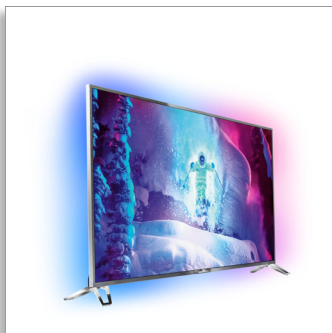

Philips 9800 series
Téléviseur 4K UHD ultra-
plat avec Android™, avec
Ambilight 4 côtés et
Perfect Pixel Ultra HD

164 cm (65")

Téléviseur LED Ultra HD 4K
Hex Core
Double tuner DVB-T/T2/C/S/S2

65PUS9809

Téléviseur LED Ultra HD 4K TV ultra-plat avec Android

Avec Ambilight 4 côtés

Déroulez le tapis rouge : le téléviseur Philips série 9800 avec Android fournit la meilleure image Ultra HD et un contraste inégalé. Un caisson de basses sans fil et l'Ambilight sur 4 côtés optimisent votre expérience cinématographique. Il ne manque plus que le pop-corn, mais il n'est pas inclus.