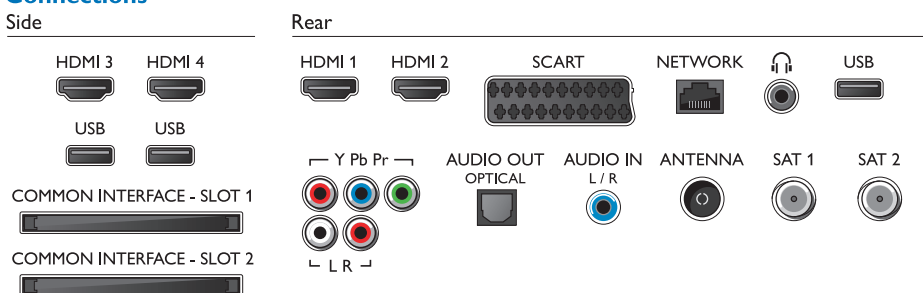

65PUS9809/12

- Prise en charge MPEG: MPEG-2, MPEG-4
- Lecture vidéo: NTSC, PAL, SECAM
- Guide des programmes de télévision*: Guide électronique de programmes 8 j.
- Indication de l'intensité du signal
- Télétexte: Hypertexte 1200 pages

Alimentation

- Puissance électrique: 220 - 240 V, 50/60 Hz
- Température ambiante: De 5 °C à 35 °C
- Classe énergétique européenne: 216 W
- Consommation énergétique annuelle: 300 kWh
- Consommation en veille: < 0,3 W
- Consommation du téléviseur éteint: < 0,3 W
- Fonctions d'économie d'énergie: Minuterie de mise hors tension automatique, Capteur de luminosité, Image Muet (pour la radio)

Dimensions

- Dimensions de l'emballage (l x H x P): 1 589 x 1 054 x 307 millimètre
- Dimensions de l'appareil (l x H x P): 1 495 x 839 x 58 millimètre
- Dimensions de l'appareil (support inclus) (l x H x P): 1 510 x 904 x 271 millimètre
- Poids du produit: 35 kg
- Poids du produit (support compris): 35,7 kg
- Poids (emballage compris): 55,2 kg
- Compatible avec fixations murales VESA: 400 x 400 mm
- Finition (arrière): Noire
- Finition (avant): Brossé, gris foncé
- Finition (côtés): Ultra-brillant, gris foncé

Accessoires

- Accessoires fournis: Caisson de basses sans fil, 2 paires de lunettes 3D Active, Télécommande, 2 piles AA, Socle avec pieds latéraux, Cordon d'alimentation, Guide de démarrage rapide, Brochure légale et de sécurité
- Accessoires en option: Lunettes actives PTA509, Lunettes actives PTA519

Connexions

Date de publication
2015-04-05

Version: 2.7.2

12 NC: 8670 001 12674
EAN: 87 12581 71320 1

© 2015 Koninklijke Philips N.V.
Tous droits réservés.

Les caractéristiques sont sujettes à modification sans préavis. Les marques commerciales sont la propriété de Koninklijke Philips N.V. ou de leurs détenteurs respectifs.

www.philips.com

* L'application Philips TV Remote et les fonctionnalités varient selon le modèle de téléviseur, le pays, le modèle de smartphone et son système d'exploitation. Pour plus d'informations, rendez-vous sur www.philips.com/TV.

* La fonction de pointeur dépend de l'application Smart TV utilisée.

* Les offres d'applications Android peuvent varier selon le pays. Pour plus d'informations, visitez le site local du Google Play Store.

* Pour l'application Smart TV, rendez-vous sur le site www.philips.com/TV pour découvrir les offres disponibles dans votre pays.

* Enregistrement USB uniquement pour les chaînes numériques. Les enregistrements peuvent être limités par des droits de reproduction télévisuelle (CI+). Des restrictions sont susceptibles de s'appliquer selon le pays ou la chaîne.

* Android, Google Play et les autres marques sont des marques commerciales de Google Inc.

* Les parents doivent surveiller leurs enfants pendant le visionnage en 3D et s'assurer qu'ils ne présentent aucun des symptômes mentionnés ci-dessus. La 3D n'est pas recommandée pour les enfants de moins de 6 ans, leur système visuel n'étant pas complètement développé.

* Le téléviseur prend en charge la réception DVB pour les chaînes gratuites. Certains opérateurs DVB peuvent ne pas être pris en charge. Vous trouverez une liste à jour dans la section FAQ du site Web d'assistance de Philips. Pour certains opérateurs, un abonnement et un accès conditionnel sont exigés. Pour plus d'informations, contactez votre opérateur.

* Consommation électrique en kWh par an, sur la base d'un téléviseur fonctionnant 4 heures par jour pendant 365 jours. La consommation électrique réelle dépend de l'utilisation du téléviseur.

* Le Guide électronique des programmes et la visibilité (jusqu'à 8 jours) varient selon le pays et l'opérateur.

* (Philips) uniquement compatible avec le lecteur Philips spécifique.