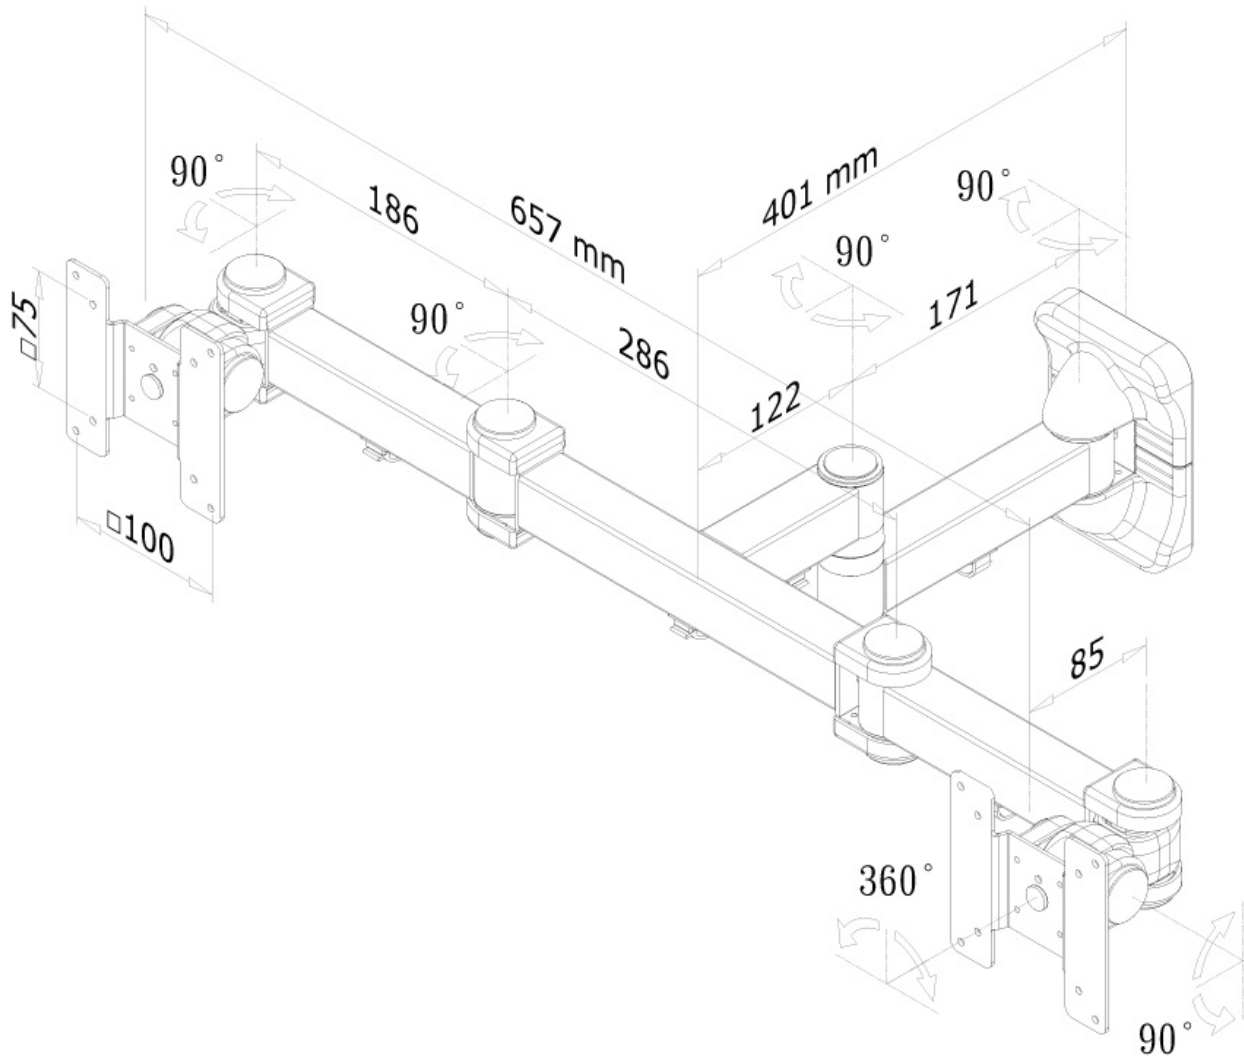

**THE BEST SUPPORT
FOR YOUR AV & IT HARDWARE**
T: +31(0)23-5478888 | E: info@newstar.eu | W: www.newstar.eu

FPMA-W960D

NEWSTAR FLATSCREEN WANDSTEUN

NewStar Products Europe B.V.
Wateringweg 62/B
2031 EJ HAARLEM
THE NETHERLANDS

Phone : +31(0)23-5478888
Fax : +31(0)23-5478889
Email : info@newstar.nl
Website : www.newstar.eu

NewStar cannot be held liable for any inaccuracies and copyrights.
No part of this publication may be reproduced and/or published by print, photocopy, microfilm or in any other way, without prior written permission of NewStar Computer Products Europe BV.