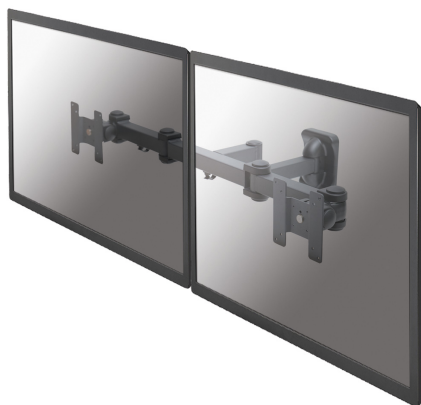

## NEOMOUNTS BY NEWSTAR SUPPORT MURAL

Le FPMA-W960D est un support de bureau pour 2 écrans plats jusqu'à 27" (69 cm).

### CARACTÉRISTIQUES

Couleur	Noir
Distance au mur	20,7 - 47 cm
Garantie	5 ans
Inclinaison (degrés)	180°
Modèle VESA	75x75 100x100
Pivotement (degrés)	180°
Poids max.	6
Poids min.	0
Rotation (degrés)	360°
Réglage de la hauteur	Aucun
Taille de l'écran max.	27
Taille de l'écran min.	10
Type	Inclinaison Rotation Tourner Mouvement complet
VESA maximum	100x100 mm
VESA minimum	75x75 mm
Écrans	2
EAN code	8717371444945

Le FPMA-W960D est inclinable, pivotant et une paroi rotative de montage pour écrans plats jusqu'à 27" (69 cm).

Ce support est un excellent choix si vous voulez la flexibilité de visionnement ultime avec votre écran plat. Sans effort, tirez l'écran du mur, placez-le dans presque toutes les directions, tournez-le dans les coins, puis faites-le revenir en douceur sur le mur une fois terminé.

La technologie de Neomounts by Newstar, inclinaison de 180°, rotation de 360° et pivot de 180°, permet au montage de changer l'angle de vue pour tirer pleinement parti des capacités de l'écran plat. Le support est facilement réglable en profondeur de 20,7 à 47 centimètres. Une gestion des câbles unique cache et achemine les câbles de montage à l'écran plat. Cachez vos câbles et continuez à vivre dans une chambre à coucher ou maison avec une installation agréable et bien rangée.