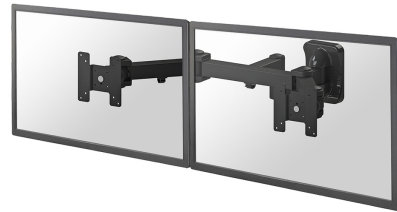

## NEOMOUNTS TV/MONITOR-WANDHALTERUNG

#### ALLGEMEIN

Min. Bildschirmgröße*	10 inch
Max. Bildschirmgröße*	27 inch
Min. Gewicht	0 kg (pro Bildschirm)
Max. Gewicht	6 kg (pro Bildschirm)
Bildschirme	2
VESA-Minimum	75x75 mm
VESA-Maximum	100x100 mm
Abstand zur Wand	20,7-47 cm

#### FUNKTIONALITÄT

Typ	Voll beweglich
	Neigen
	Rotieren
	Schwenken
Neigung (Grad)	180°
Schwenkbereich (Grad)	180°
Rotation (Grad)	360°
Anpassungstyp	Keine

Neomounts

Neomounts

**Neomounts FPMA-W960D ist eine Wandhalterung mit drei Drehpunkten für zwei Flachbildschirme bis 27" (69 cm).**

Neomounts Wandhalterung Modell FPMA-W960D ist eine neig-, schwenk- und drehbare Wandhalterung für zwei Flachbildschirme bis 27" (69 cm). Diese Halterung ist eine gute Wahl, wenn Sie die ultimative Flexibilität beim Fernsehen mit Flachbildschirm haben wollen. Müheless ziehen Sie die Anzeige aus der Wand, positionieren sie in fast jede Richtung, drehen sie um Ecken und schieben sie wieder zurück, sobald Sie fertig sind. Neomounts einzigartige 3 Achsen, neig- (180°), dreh- (360°) und schwenkbare (180°) Technologie ermöglicht die Änderung auf jeden Betrachtungswinkel, um vollumfänglich von den Möglichkeiten des Flachbildschirms zu profitieren. Die Halterung ist leicht tiefenverstellbar von 20,7 bis 47 Zentimetern. Verstecken Sie Ihre Kabel und halten Wohnzimmer, Schlafzimmer oder Heimkino Anlage aufgeräumt und ordentlich. Neomounts FPMA-W960D verfügt über drei Gelenke und eignet sich für Bildschirme bis 27" (69 cm). Die Tragfähigkeit dieses Produkts ist geeignet für zwei 6 kg Bildschirmen. Die Wandhalterung ist geeignet für Bildschirme mit VESA 75x75 bis 100x100mm Lochmuster. Verschiedene andere Lochmuster können, unter Verwendung von Neomounts VESA Adapterplatten, abgedeckt werden. Erstellen Sie ein sauberes Ambiente für Ihren Flachbildfernseher im Wohnzimmer, Schlafzimmer oder Heimkino. Das benötigte Befestigungsmaterial ist im Lieferumfang enthalten