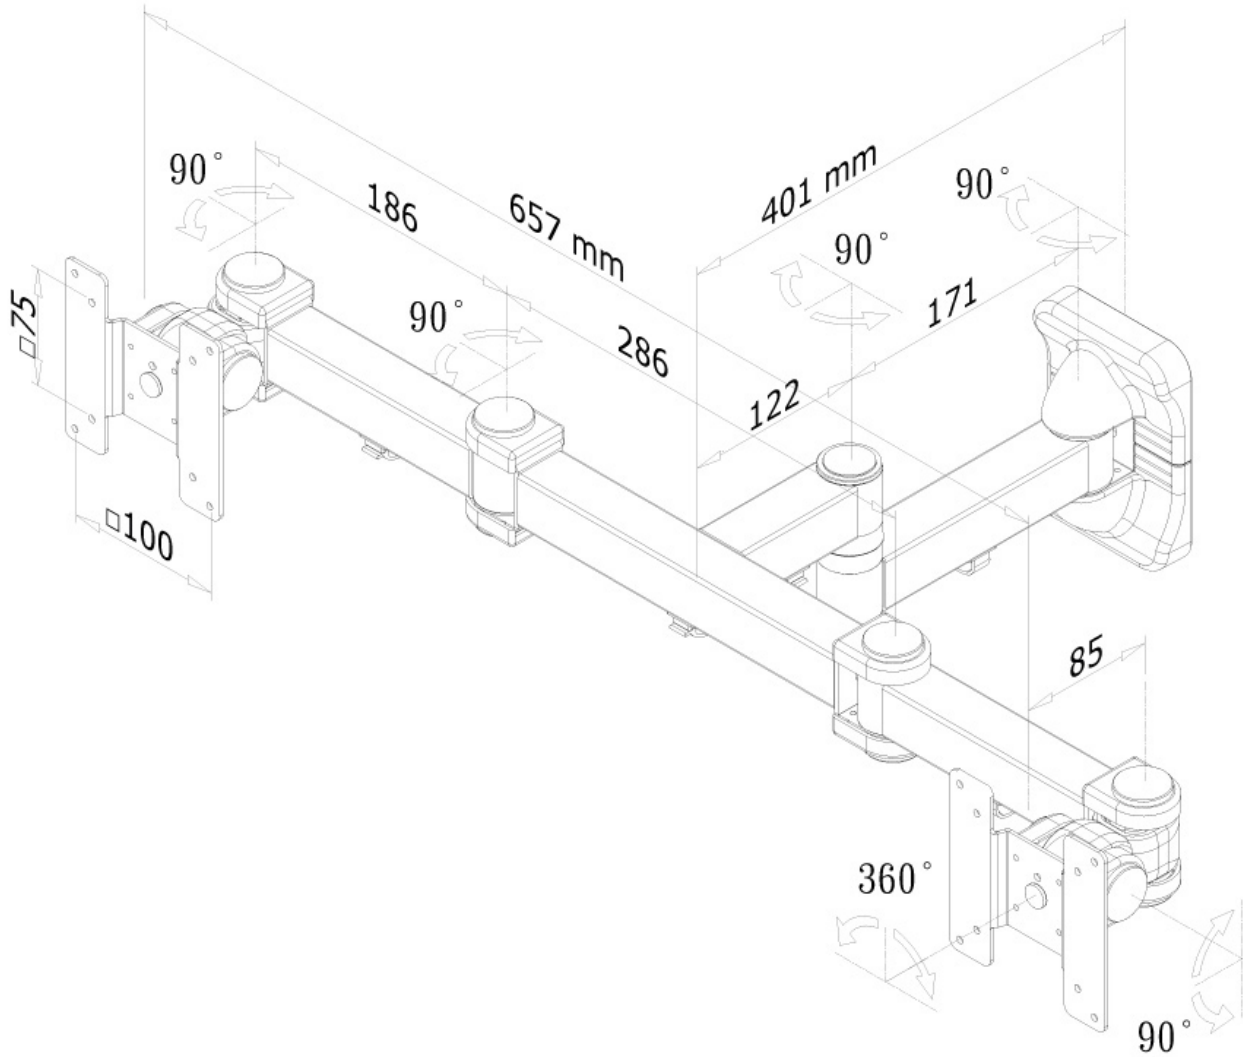

Neomounts

Neomounts

**Neomounts FPMA-W960D ist eine Wandhalterung mit drei Drehpunkten für zwei Flachbildschirme bis 27" (69 cm).**

Neomounts Wandhalterung Modell FPMA-W960D ist eine neig-, schwenk- und drehbare Wandhalterung für zwei Flachbildschirme bis 27" (69 cm). Diese Halterung ist eine gute Wahl, wenn Sie die ultimative Flexibilität beim Fernsehen mit Flachbildschirm haben wollen. Müheless ziehen Sie die Anzeige aus der Wand, positionieren sie in fast jede Richtung, drehen sie um Ecken und schieben sie wieder zurück, sobald Sie fertig sind. Neomounts einzigartige 3 Achsen, neig- (180°), dreh- (360°) und schwenkbare (180°) Technologie ermöglicht die Änderung auf jeden Betrachtungswinkel, um vollumfänglich von den Möglichkeiten des Flachbildschirms zu profitieren. Die Halterung ist leicht tiefenverstellbar von 20,7 bis 47 Zentimetern. Verstecken Sie Ihre Kabel und halten Wohnzimmer, Schlafzimmer oder Heimkino Anlage aufgeräumt und ordentlich. Neomounts FPMA-W960D verfügt über drei Gelenke und eignet sich für Bildschirme bis 27" (69 cm). Die Tragfähigkeit dieses Produkts ist geeignet für zwei 6 kg Bildschirmen. Die Wandhalterung ist geeignet für Bildschirme mit VESA 75x75 bis 100x100mm Lochmuster. Verschiedene andere Lochmuster können, unter Verwendung von Neomounts VESA Adapterplatten, abgedeckt werden. Erstellen Sie ein sauberes Ambiente für Ihren Flachbildfernseher im Wohnzimmer, Schlafzimmer oder Heimkino. Das benötigte Befestigungsmaterial ist im Lieferumfang enthalten

FPMA-W960D

NEOMOUNTS TV/MONITOR-WANDHALTERUNG

Neomounts

Measuring unit: mm