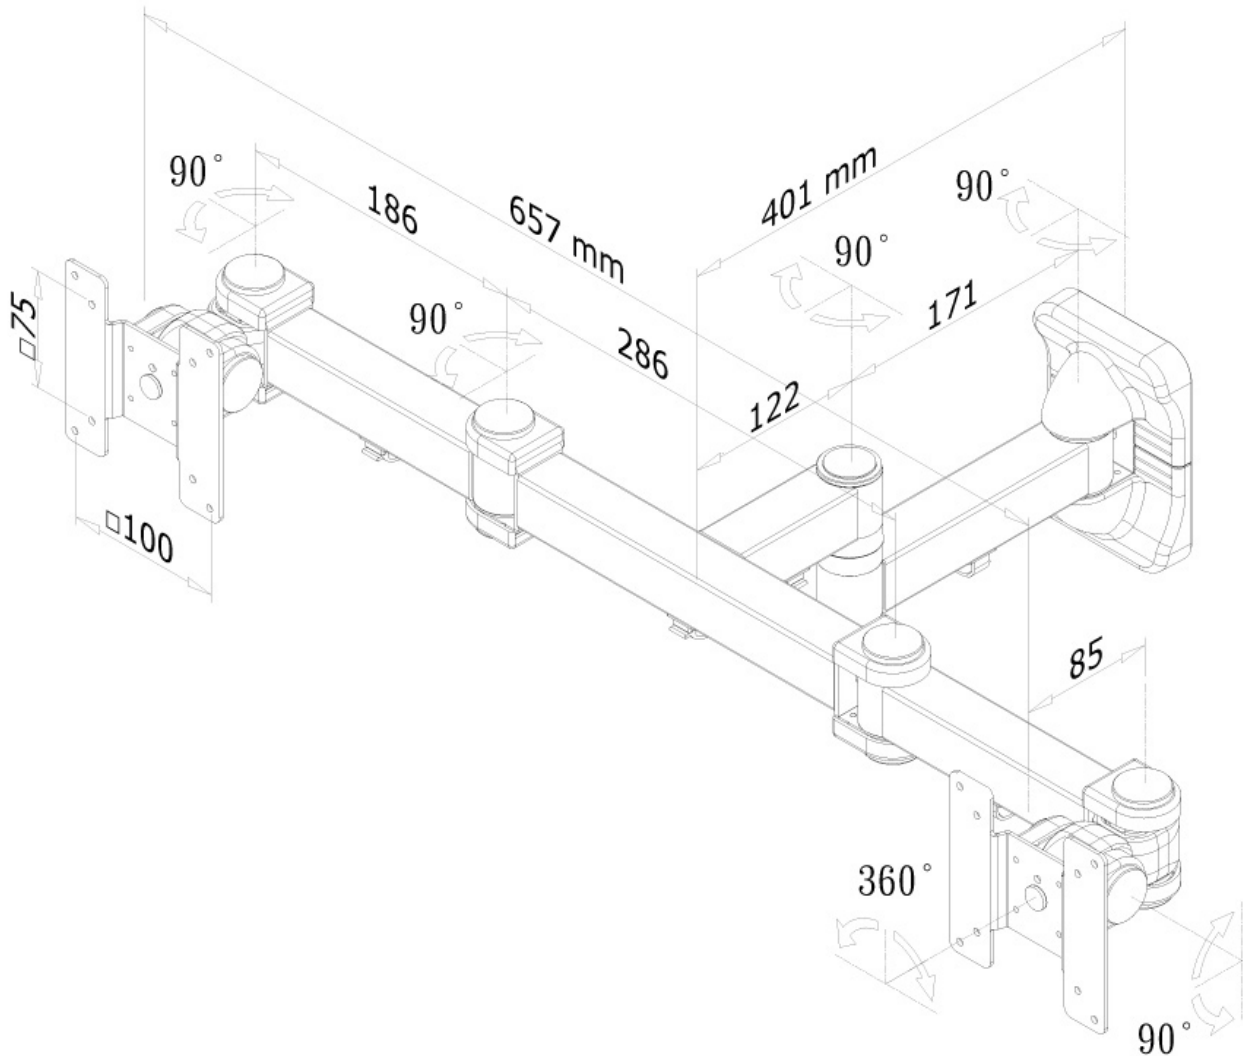

FPMA-W960D

NEOMOUNTS TV/MONITOR WANDSTEUN

Neomounts

Measuring unit: mm