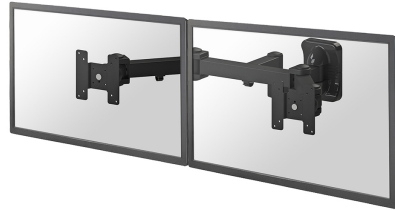

#### ALGEMEEN

Min. beeldformaat*	10 inch
Max. beeldformaat*	27 inch
Min. draagvermogen	0 kg (per scherm)
Max. draagvermogen	6 kg (per scherm)
Schermen	2
VESA minimaal	75x75 mm
VESA maximaal	100x100 mm
Afstand tot wand	20,7-47 cm

#### FUNCTIONALITEIT

Type	Kantelen Roteren Zwenken Full motion
Kantelen (graden)	180°
Zwenken (graden)	180°
Roteren (graden)	360°
Verstellingstype	Geen

Neomounts

Neomounts

**Neomounts FPMA-W960D is een wandsteun met 3 draaipunten voor twee flat screens t/m 27" (69 cm).**

Met deze Neomounts wandsteun, model FPMA-W960D, bevestigt u twee flatscreens aan de muur.

Door gebruik te maken van een wandsteun profiteert u optimaal van de mogelijkheden van uw scherm. De wandsteun is eenvoudig in diepte te verstellen. Tevens kunt u het scherm kantelen en zwenken. Hierdoor creëert u de ideale kijkhoek. Kabels zijn netjes weg te werken aan de onderzijde van de arm.