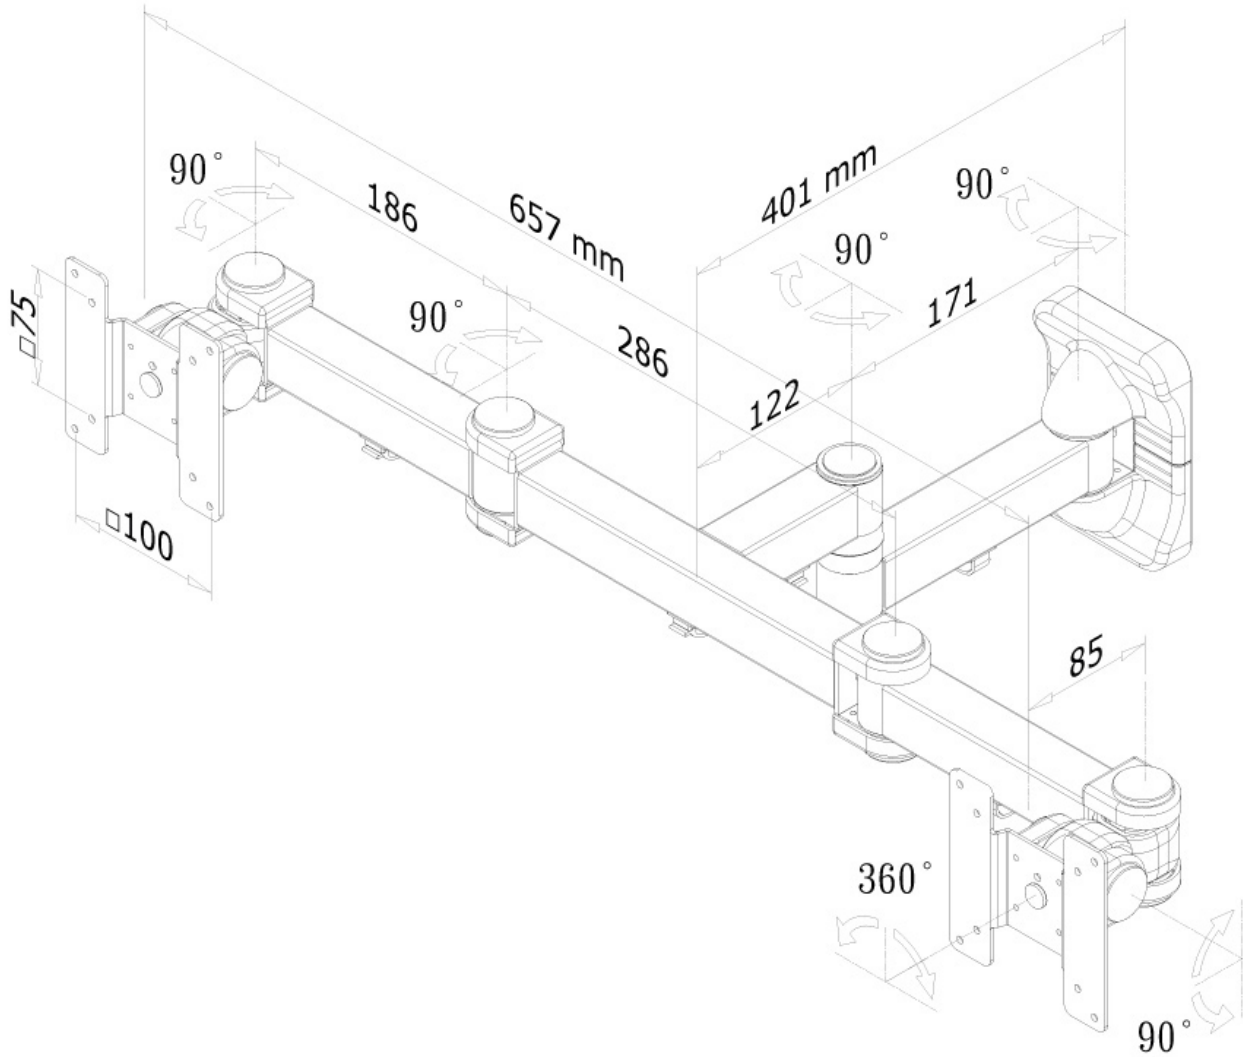

INFORMATIONEN

| | |
|---------------|---------------|
| Farbe | Schwarz |
| Hauptmaterial | Stahl |
| Garantie | 5 Jahre |
| EAN code | 8717371444945 |

*Bitte beachten: Die angegebenen Zollgrößen sind nur ein Anhaltspunkt, kombiniert mit dem Gewicht und den VESA-Größen. Das maximale Gewicht und die VESA-Größe sind absolute Beschränkungen für die Produkte und sollten nicht überschritten werden.

Neomounts

Neomounts

Neomounts FPMA-W960D ist eine Wandhalterung mit drei Drehpunkten für zwei Flachbildschirme bis 27" (69 cm).

Neomounts Wandhalterung Modell FPMA-W960D ist eine neig-, schwenk- und drehbare Wandhalterung für zwei Flachbildschirme bis 27" (69 cm). Diese Halterung ist eine gute Wahl, wenn Sie die ultimative Flexibilität beim Fernsehen mit Flachbildschirm haben wollen. Müheless ziehen Sie die Anzeige aus der Wand, positionieren sie in fast jede Richtung, drehen sie um Ecken und schieben sie wieder zurück, sobald Sie fertig sind. Neomounts einzigartige 3 Achsen, neig- (180°), dreh- (360°) und schwenkbare (180°) Technologie ermöglicht die Änderung auf jeden Betrachtungswinkel, um vollumfänglich von den Möglichkeiten des Flachbildschirms zu profitieren. Die Halterung ist leicht tiefenverstellbar von 20,7 bis 47 Zentimetern. Verstecken Sie Ihre Kabel und halten Wohnzimmer, Schlafzimmer oder Heimkino Anlage aufgeräumt und ordentlich. Neomounts FPMA-W960D verfügt über drei Gelenke und eignet sich für Bildschirme bis 27" (69 cm). Die Tragfähigkeit dieses Produkts ist geeignet für zwei 6 kg Bildschirmen. Die Wandhalterung ist geeignet für Bildschirme mit VESA 75x75 bis 100x100mm Lochmuster. Verschiedene andere Lochmuster können, unter Verwendung von Neomounts VESA Adapterplatten, abgedeckt werden. Erstellen Sie ein sauberes Ambiente für Ihren Flachbildfernseher im Wohnzimmer, Schlafzimmer oder Heimkino. Das benötigte Befestigungsmaterial ist im Lieferumfang enthalten

FPMA-W960D

NEOMOUNTS TV/MONITOR-WANDHALTERUNG

Neomounts

Measuring unit: mm