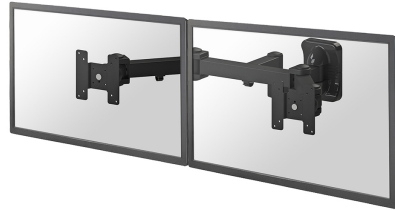

FPMA-W960D

NEOMOUNTS TV/MONITOR-WANDHALTERUNG

TECHNISCHE DATEN

ALLGEMEIN

| | |
|-----------------------|-----------------------|
| Min. Bildschirmgröße* | 10 inch |
| Max. Bildschirmgröße* | 27 inch |
| Min. Gewicht | 0 kg (pro Bildschirm) |
| Max. Gewicht | 6 kg (pro Bildschirm) |
| Bildschirme | 2 |
| VESA-Minimum | 75x75 mm |
| VESA-Maximum | 100x100 mm |
| Abstand zur Wand | 20,7-47 cm |

Neomounts

Neomounts

Neomounts FPMA-W960D ist eine Wandhalterung mit drei Drehpunkten für zwei Flachbildschirme bis 27" (69 cm).

Neomounts Wandhalterung Modell FPMA-W960D ist eine neig-, schwenk- und drehbare Wandhalterung für zwei Flachbildschirme bis 27" (69 cm). Diese Halterung ist eine gute Wahl, wenn Sie die ultimative Flexibilität beim Fernsehen mit Flachbildschirm haben wollen. Müheless ziehen Sie die Anzeige aus der Wand, positionieren sie in fast jede Richtung, drehen sie um Ecken und schieben sie wieder zurück, sobald Sie fertig sind. Neomounts einzigartige 3 Achsen, neig- (180°), dreh- (360°) und schwenkbare (180°) Technologie ermöglicht die Änderung auf jeden Betrachtungswinkel, um vollumfänglich von den Möglichkeiten des Flachbildschirms zu profitieren. Die Halterung ist leicht tiefenverstellbar von 20,7 bis 47 Zentimetern. Verstecken Sie Ihre Kabel und halten Wohnzimmer, Schlafzimmer oder Heimkino Anlage aufgeräumt und ordentlich. Neomounts FPMA-W960D verfügt über drei Gelenke und eignet sich für Bildschirme bis 27" (69 cm). Die Tragfähigkeit dieses Produkts ist geeignet für zwei 6 kg Bildschirmen. Die Wandhalterung ist geeignet für Bildschirme mit VESA 75x75 bis 100x100mm Lochmuster. Verschiedene andere Lochmuster können, unter Verwendung von Neomounts VESA Adapterplatten, abgedeckt werden. Erstellen Sie ein sauberes Ambiente für Ihren Flachbildfernseher im Wohnzimmer, Schlafzimmer oder Heimkino. Das benötigte Befestigungsmaterial ist im Lieferumfang enthalten