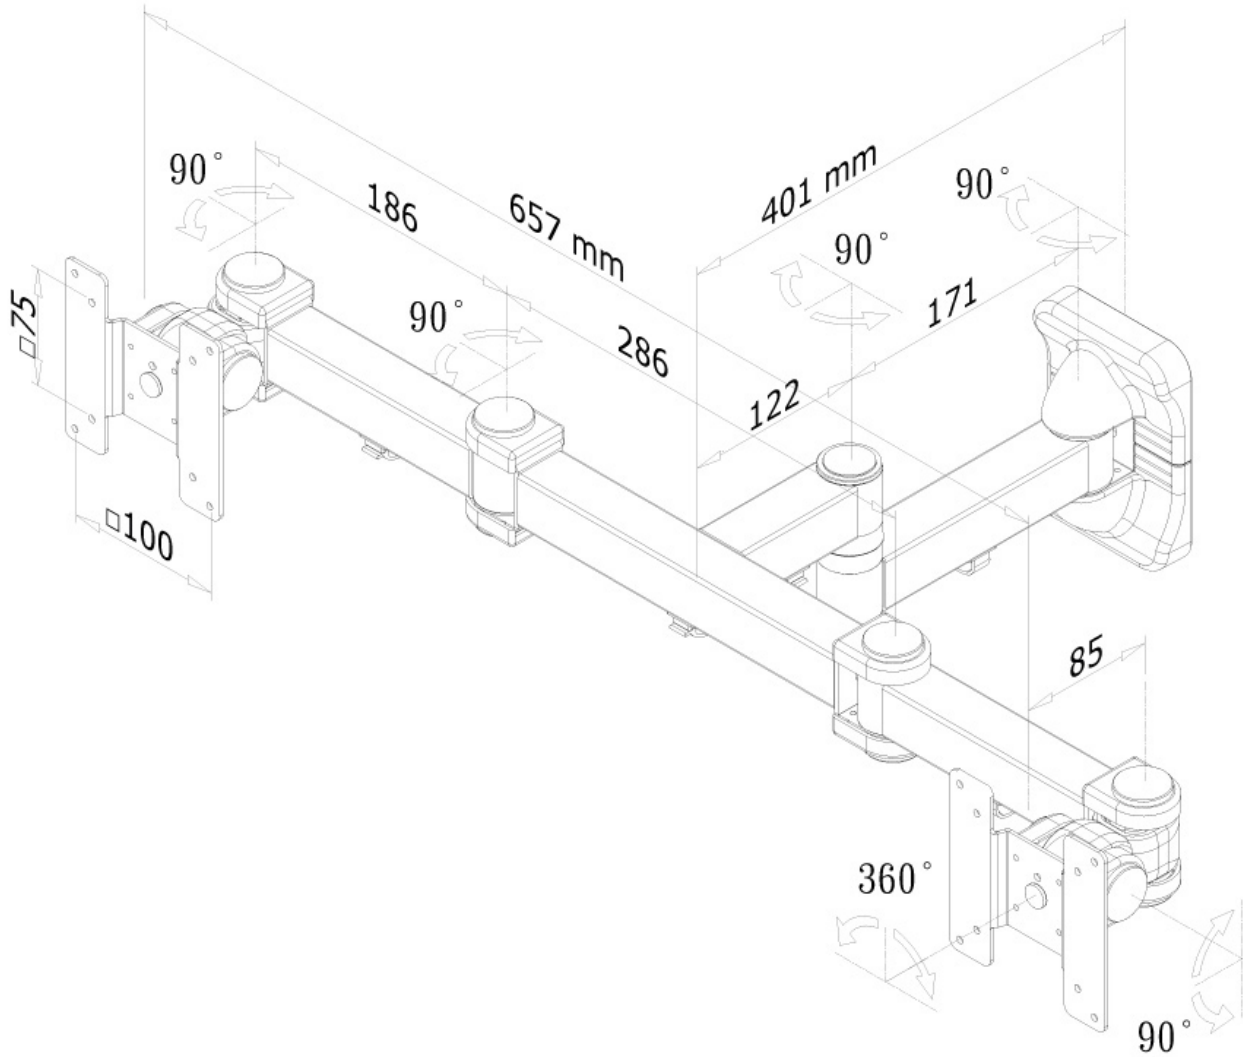

Neomounts

Neomounts

Neomounts FPMA-W960D is een wandsteun met 3 draaipunten voor twee flat screens t/m 27" (69 cm).

Met deze Neomounts wandsteun, model FPMA-W960D, bevestigt u twee flatscreens aan de muur.

De FPMA-W960D heeft 3 draaipunten en is geschikt voor 2 schermen t/m 27" (69 cm). Het draagvermogen van de steun is 12 kg, 6 kilo per scherm. Dit product is geschikt voor schermen met een VESA gatenpatroon 75x75 en 100x100 mm. Heeft u een afwijkend (groter) gatenpatroon, dan kunt u dit oplossen met een van onze VESA verloopplaten.

FPMA-W960D

NEOMOUNTS TV/MONITOR WANDSTEUN

Neomounts

Measuring unit: mm