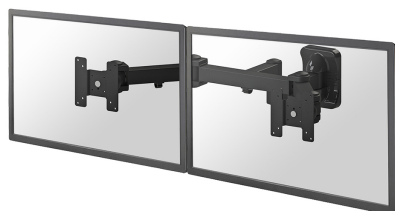

FPMA-W960D

NEOMOUNTS TV/MONITOR WANDSTEUN

SPECIFICATIES

ALGEMEEN

Min. beeldformaat*	10 inch
Max. beeldformaat*	27 inch
Min. draagvermogen	0 kg (per scherm)
Max. draagvermogen	6 kg (per scherm)
Schermen	2
VESA minimaal	75x75 mm
VESA maximaal	100x100 mm
Afstand tot wand	20,7-47 cm

FUNCTIONALITEIT

Type	Kantelen Roteren Zwenken Full motion
Kantelen (graden)	180°
Zwenken (graden)	180°
Roteren (graden)	360°
Verstellingstype	Geen

INFORMATIE

Kleur	Zwart
Hoofdmateriaal	Staal
Garantie	5 jaar
EAN code	8717371444945

Neomounts

Neomounts

Neomounts FPMA-W960D is een wandsteun met 3 draaipunten voor twee flat screens t/m 27" (69 cm).

Met deze Neomounts wandsteun, model FPMA-W960D, bevestigt u twee flatscreens aan de muur.

Door gebruik te maken van een wandsteun profiteert u optimaal van de mogelijkheden van uw scherm. De wandsteun is eenvoudig in diepte te verstellen. Tevens kunt u het scherm kantelen en zwenken. Hierdoor creëert u de ideale kijkhoek. Kabels zijn netjes weg te werken aan de onderzijde van de arm.