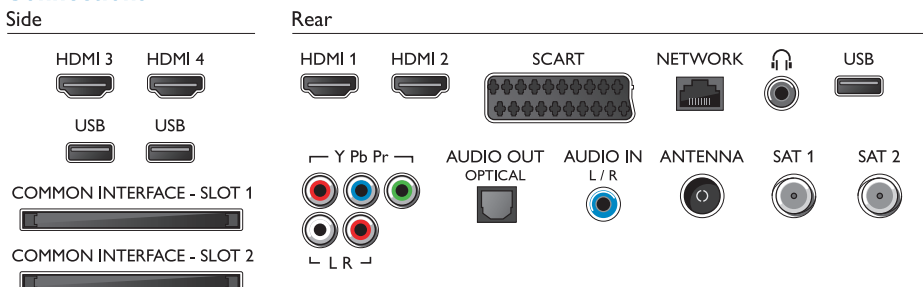

Sintonizzatore/Ricezione/Trasmissione

- TV digitale: 2 DVB-T/T2/C/S/S2, Supporto per Astra HD+
- Supporto per MPEG: MPEG2, MPEG4
- Riproduzione video: NTSC, PAL, SECAM

- Guida ai programmi TV*: EPG 8 giorni
- Indicazione forza segnale
- Televideo: 1200 pagine Hypertext

Assorbimento

- Tensione di rete: CA 220 - 240 V 50/60 Hz
- Temperatura ambiente: Da 5 a 35 °C
- Etichetta energetica UE: 115 W
- Consumo energetico annuo: 160 kWh
- Classe energetica: A+
- Consumo energetico in stand-by: < 0,3 W
- Consumo energetico in modalità off: < 0,3 W
- Funzionalità di risparmio energetico: Timer per spegnimento automatico, Sensore luminoso, Picture mute (per la radio)

Dimensioni (Ipxxa)

- Dimensioni confezione (L x A x P): 1589 x 1039 x 332 mm
- Dimensioni set (L x A x P): 1447 x 839 x 36 mm
- Dimensioni apparecchio con supporto (L x A x P): 1574 x 892 x 276 mm
- Peso del prodotto: 24,6 Kg
- Peso prodotto (+ supporto): 27,4 Kg
- Peso incluso imballaggio: 47,8 Kg
- Compatibile con montaggio a parete VESA: 200 x 200 mm
- Rifinitura (posteriore): Black
- Rifinitura (anteriore): Grigio scuro spazzolato
- Rifinitura (laterale): Grigio scuro ultra lucido

Accessori

- Accessori inclusi: Subwoofer wireless, 2 occhiali Active 3D, Supporto ad arco, Telecomando, 2 batterie AA, Cavo alimentazione, Guida rapida, Brochure legale e per la sicurezza
- Accessori opzionali: Occhiali Active PTA509, Occhiali Active PTA519

Connections

Data di rilascio
2015-04-05

Versione: 6.3.2

12 NC: 8670 001 10292
EAN: 877 12581 70561 9

© 2015 Koninklijke Philips N.V.
Tutti i diritti riservati.

Le specifiche sono soggette a modifica senza preavviso I marchi sono di proprietà di Koninklijke Philips N.V. o dei rispettivi detentori.

www.philips.com

* L'applicazione Philips MyRemote e le sue funzionalità variano a seconda del modello del TV, del paese, del modello di dispositivo smart e del sistema operativo. Per ulteriori informazioni, visita il sito www.philips.com/TV.

* La funzionalità del puntatore dipende dall'applicazione Smart TV in uso.

* L'offerta di applicazioni Android può variare a seconda del Paese. Per ulteriori dettagli, visita il Google Play Store locale.

* Per le applicazioni Smart TV, visita il sito www.philips.com/TV per scoprire i servizi offerti nel tuo paese

* Registrazione USB solo per canali digitali. Le registrazioni possono essere limitate dal sistema di protezione da copia delle trasmissioni (CI+). Possono applicarsi restrizioni in base al paese e ai canali.

* Android, Google Play e gli altri marchi sono marchi registrati di Google Inc.

* I genitori devono tenere sotto controllo i propri bambini durante la visione in 3D e verificare che non mostrino i disturbi sopracitati. La visione in 3D non è consigliata ai bambini di età inferiore ai 6 anni poiché il loro sistema visivo non è ancora totalmente sviluppato.

* Il TV supporta la ricezione DVB per la trasmissione in chiaro. È possibile che alcuni operatori DVB non siano supportati. Un elenco aggiornato è disponibile nella sezione FAQ del sito Web di assistenza Philips. Per alcuni operatori è richiesto l'accesso condizionale e un abbonamento. Contattare il proprio operatore per ulteriori informazioni.

* Consumo energetico in kWh per anno, sulla base del consumo della TV in funzione 4 ore al giorno per 365 giorni. Il consumo energetico effettivo dipenderà da come viene utilizzato il televisore.

* La funzione EPG e la possibilità di visione effettiva (fino a 8 giorni) dipende dal paese e dall'operatore.

* (Philips) compatibile solo con un particolare lettore Philips.