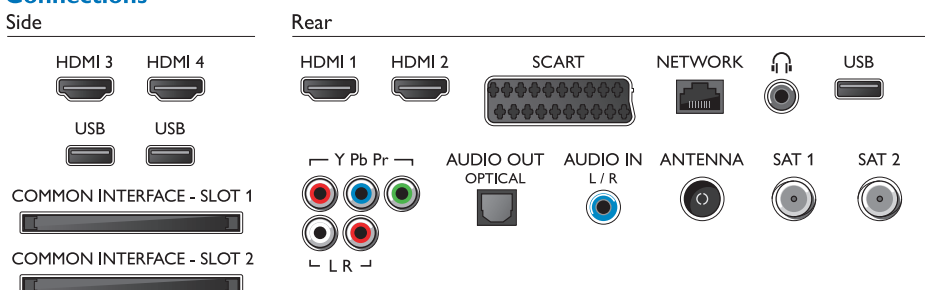

65PUS9109/12

- Obsługa MPEG: MPEG2, MPEG4
- Odtwarzanie wideo: NTSC, PAL, SECAM
- Przewodnik telewizyjny*: Elektroniczny program na 8 dni
- Wskaźnik siły sygnału
- Telegazeta: Telegazeta Hypertext (1200 stron)

Moc

- Zasilanie sieciowe: 220–240 V AC, 50/60 Hz
- Temperatura otoczenia: 5°C–35°C
- Etykieta energetyczna UE: 115 W
- Roczne zużycie energii: 160 kWh
- Klasa energetyczna: A+
- Pobór mocy w trybie gotowości: < 0,3 W
- Pobór mocy w trybie wyłączenia: < 0,3 W
- Funkcje oszczędzania energii: Zegar automatycznego wyłączenia, Czujnik światła, Wyłączanie obrazu (dla radia)

Wymiary

- Wymiary pudełka (szer. x wys. x gł.): 1589 x 1039 x 332 mm
- Wymiary zestawu (szer. x wys. x gł.): 1447 x 839 x 36 mm
- Wymiary zestawu z podstawą (szer. x wys. x gł.): 1574 x 892 x 276 mm
- Waga produktu: 24,6 kg
- Waga produktu (z podstawą): 27,4 kg
- Waga wraz z opakowaniem: 47,8 kg
- Uchwyt ścienny zgodny ze standardem VESA: 200 x 200 mm
- Wykończenie (tył): Czarne
- Wykończenie (przód): Matowy ciemnoszary
- Wykończenie (bok): Błyszczący ciemnoszary

Akcesoria

- Akcesoria w zestawie: Subwoofer bezprzewodowy, 2 pary aktywnych okularów 3D, Podstawa Arc, Pilot zdalnego sterowania, 2 baterie AA, Przewód zasilający, Skrócona instrukcja obsługi, Broszura dot. kwestii prawnych i bezpieczeństwa
- Akcesoria opcjonalne: Aktywne okulary PTA509, Aktywne okulary PTA519

Connections

Data wydania 2015-04-05

Wersja: 6.3.2

12 NC: 8670 001 10292
EAN: 87 12581 70561 9

© 2015 Koninklijke Philips N.V.
Wszelkie prawa zastrzeżone.

Dane techniczne mogą ulec zmianie bez powiadomienia. Znaki towarowe są własnością Koninklijke Philips N.V. lub własnością odpowiednich firm.

www.philips.com

* Aplikacja pilota telewizyjnego Philips i powiązane z nią funkcje różnią się w zależności od modelu telewizora i kraju, a także modelu urządzenia inteligentnego i systemu operacyjnego. Więcej szczegółów można znaleźć na stronie www.philips.com/TV.

* Dostępność funkcji wskaźnika zależy od używanej aplikacji Smart TV.
* Oferta aplikacji dla systemu Android może się różnić w zależności od kraju. Więcej informacji można uzyskać w lokalnym sklepie Google Play.

* Aby pobrać aplikację dla telewizora Smart TV, odwiedź stronę www.philips.com/tv i odkryj usługi dostępne w Twoim kraju.

* Nagrywanie przez złącze USB jest możliwe tylko w przypadku kanałów cyfrowych. Nagrywanie może zostać ograniczone przez zabezpieczenie przed kopiowaniem transmisji (CI+). Mogą wystąpić ograniczenia w zależności od kraju i kanału.

* Android, Google Play i inne znaki są znakami towarowymi firmy Google Inc.

* Z opisanych wyżej względów dzieci nie powinny oglądać obrazu 3D bez nadzoru rodziców. Nie zalecamy oglądania obrazu 3D przez dzieci w wieku poniżej 6 lat.

* Telewizor zapewnia odbiór sygnału DVB dla ogólnodostępnych programów telewizyjnych. Niektórzy nadawcy DVB mogą nie być obsługiwani. Aktualną listę można znaleźć w sekcji Często zadawane pytania na stronie pomocy technicznej firmy Philips. W przypadku niektórych nadawców obowiązuje dostęp warunkowy i wymagana jest subskrypcja. Aby uzyskać dodatkowe informacje, skontaktuj się z nadawcą.

* Zużycie energii jest wyrażane w kWh na rok, w oparciu o pobór mocy telewizora działającego 4 godziny dziennie przez 365 dni. Dokładne zużycie energii zależy od sposobu użytkowania telewizora.

* Elektroniczny przewodnik telewizyjny i faktyczna dostępność (do 8 dni) zależą od kraju i operatora.

* (Philips) zgodne tylko z określonymi odtwarzaczami firmy Philips.