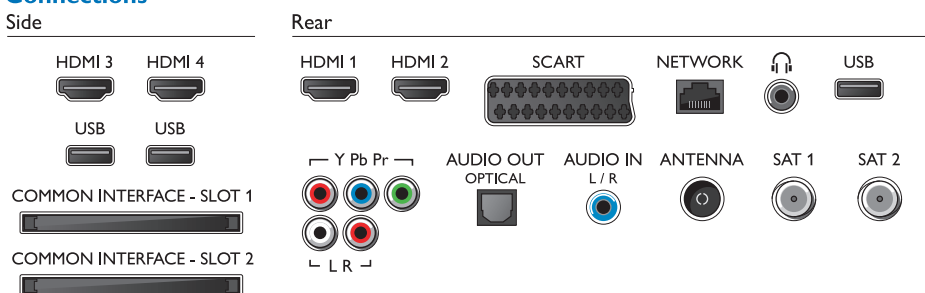

Maitinimas

- Elektros energija: AC 220 - 240 V 50/60Hz
- Aplinkos temperatūra: 5–35 °C
- ES Energijos ženklavimo etiketės galia: 115 W
- Metinis energijos suvartojimas: 160 kWh
- Energijos ženklavimo etiketės klasė: A+
- Elektros energijos suvartojimas veikiant budėjimo režimu: < 0,3 W
- Elektros energijos suvartojimas veikiant išjungties režimu: < 0,3 W
- Energijos taupymo funkcijos: Automatinio išsijungimo laikmatis, Šviesos jutiklis, Išjungti paveikslėlius (radijas)

Matmenys

- Dėžutės matmenys (W x H x D): 1 589 x 1 039 x 332 mm
- Rinkinio matmenys (W x H x D): 1 447 x 839 x 36 mm
- Rinkinio matmenys su laikikliu (W x H x D): 1 574 x 892 x 276 mm
- Gaminio svoris: 24,6 kg
- Gaminio svoris (su stovu): 27,4 kg
- Svoris su pakuote: 47,8 kg
- Tinka VESA sieninis stovas: 200 x 200 mm
- Apdaila (galas): juodos
- Apdaila (priekis): Tamsiai pilkos spalvos, šlifluotas
- Apdaila (šonai): Tamsiai pilkos spalvos, blizgūs

Priedai

- Pridedami priedai: Belaidžio ryšio žemųjų dažnių kolonėlė, 2 poros „Active 3D“ akinių, Arkos formos stovas, Nuotolinis valdymas, 2 x AA maitinimo elementai, Maitinimo laidas, Greitos pradžios vadovas, Saugos instrukcijos ir teisinė informacija
- Pasirenkami priedai: Aktyvieji akiniai PTA509, Aktyvieji akiniai PTA519

Connections

Išleidimo data 2015-04-05

Versija: 6.3.2

12 NC: 8670 001 10292
EAN: 87 12581 70561 9

© 2015 „Koninklijke Philips N.V.“
Visos teisės saugomos.

Specifikacijos gali būti keičiamos be įspėjimo. Prekių ženklai yra „Koninklijke Philips N.V.“ ar jų atitinkamų savininkų nuosavybė.

www.philips.com

* „Philips“ televizoriaus nuotolinio valdymo programa ir susijusios funkcijos kiekviename televizoriaus modelyje ir šalyje skiriasi, taip pat priklauso nuo išmaniojo įrenginio modelio ir OS. Daugiau informacijos rasite apsilankę www.philips.com/TV.

* Žymeklio funkcija priklauso nuo naudojamos „Smart TV“ programos. „Android“ programų pasiūla skiriasi pagal šalį. Jei reikia daugiau informacijos, apsilankykite vietinėje „Google Play Store“.

* Jeigu naudojate „Smart TV“, apsilankykite www.philips.com/TV ir raskite jusų šalyje siūlomas paslaugas

* USB įrašymas, naudojamas tik skaitmeniniams kanalams įrašyti, gali būti ribojamas transliacijos apsauga nuo kopijavimo (CI+). Gali būti taikomi šalies ir kanalo ribojimai.

* „Android“, „Google Play“ ir kiti ženklai yra „Google Inc.“ prekių ženklai.

* Tėvai turi stebėti 3D formatą žiūrinčius vaikus ir įsitikinti, kad jie nepatiria jokio pirmiau minėto diskomforto. 3D nerekomenduojama žiūrėti mažesniems kaip 6 metų vaikams, kadangi jų regėjimo sistema dar nėra visiškai išsivysčiusi.

* Televizorius palaiko DVB „nemokamas transliacijas“. Gali būti nepalaikomi tam tikri DVB operatoriai. Naujausią sąrašą galima rasti internetinėse „Philips“ palaikymo svetainėse DUK skyrelyje. Kai kurie operatoriai reikalauja sąlyginės priemonės ir prenumeratos. Dėl papildomos informacijos kreipkitės į savo operatorių.

* Energijos suvartojimas (kWh) per metus, apskaičiuotas remiantis televizoriaus, veikiančio 4 valandas per dieną 365 dienas, energijos sąnaudomis. Tikrosios energijos sąnaudos priklausys nuo to, kaip dažnai žiūrimas televizorius.

* EPG ir realus programų rodymas (iki 8 dienų) priklauso nuo šalies ir transliuotojo.

* („Philips“) suderinamas tik su tam tikrais „Philips“ leistuvais.