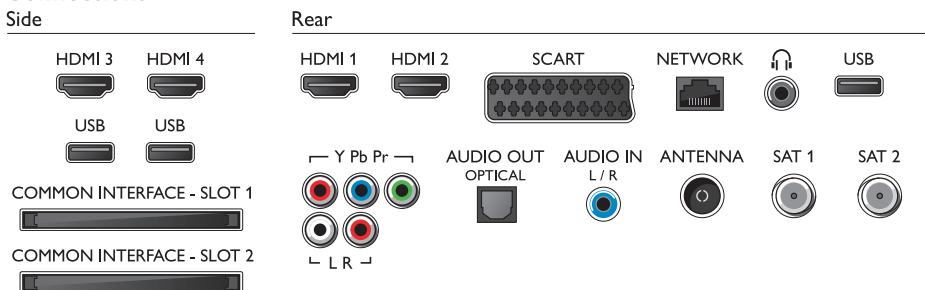

Tuner/Recepție/Transmisie

- TV digital: 2x DVB-T/T2/C/S/S2, Acceptă Astra HD+

55PUS9109/12

- Acceptă MPEG: MPEG2, MPEG4
- Redare video: NTSC, PAL, SECAM
- Ghid de programe TV*: Ghid electronic de programe (8 zile)
- Indicator putere semnal
- Teletext: Hipertext - 1200 pagini

Alimentare

- Sursă de alimentare rețea: 220 - 240 V CA 50/60 Hz
- Temperatură ambiantă: între 5 °C și 35 °C
- Alimentare eticheta energetică UE: 112 W
- Consum anual de energie: 155 kWh
- Clasă de etichetare energetică: A
- Consum în standby: < 0,3 W
- Consum de energie în modul oprit: < 0,3 W
- Funcții economisire energie: Cronometru deconectare automată, Senzor de lumină, Dezactivare sonor imagine (pentru radio)

Dimensiuni

- Dimensiuni carcasă (L x Î x A): 1369 x 1129 x 198 mm
- Dimensiuni set (L x Î x A): 1227 x 714 x 33 mm
- Dimensiuni set cu stativ (L x Î x A): 1333 x 756 x 236 mm
- Greutate produs: 18,4 kg
- Greutate produs (+ stativ): 20,1 kg
- Greutate cu ambalaj inclus: 32,3 kg
- Sistem de montare compatibil VESA: 200 x 200 mm
- Finisaj (spate): Gri
- Finisaj (față): Negru
- Finisaj (lateral): Aluminu negru lustruit

Accesorii

- Accesorii incluse: Subwoofer wireless, 2 perechi de ochelari activi 3D, Suport Arc, Telecomandă, 2 x baterii AA, Cablu de alimentare, Ghid de inițiere rapidă, Broșură cu date juridice și pentru siguranță
- Accesorii opționale: Ochelarii activi PTA509, Ochelarii activi PTA519

Connections

Data apariției 2015-04-05

Versiune: 6.3.3

12 NC: 8670 001 10211
EAN: 87 12581 70513 8

© 2015 Koninklijke Philips N.V.
Toate drepturile rezervate.

Specificațiile pot fi modificate fără preaviz. Mărcile comerciale sunt proprietatea Koninklijke Philips N.V. sau a deținătorilor lor legali.

www.philips.com

* Aplicația Philips TV Remote și funcțiile corelate variază în funcție de modelul de televizor și țară, precum și de modelul dispozitivului inteligent și sistemul de operare. Pentru mai multe detalii, vizitați: www.philips.com/TV.

* Funcționalitatea pointerului depinde de aplicația Smart TV utilizată.

* Ofertele aplicației Android variază în funcție de țară. Pentru mai multe detalii, vizitează magazinul local Google Play.

* Pentru aplicații Smart TV, vizitați www.philips.com/TV pentru a descoperi oferta de servicii din țara dvs.

* Înregistrare USB numai pentru canale digitale, înregistrările pot fi limitate de protecția împotriva transmisiei (CI+). Se pot aplica restricții în funcție de canal și țară.

* Android, Google Play și alte mărci sunt mărci comerciale ale Google inc.

* Părinții trebuie să își monitorizeze copiii în timpul vizionărilor 3D și să se asigure că nu resimt niciun disconfort de tipul celor menționate mai sus. Vizionarea 3D nu este recomandată pentru copii cu vârsta mai mică de 6 ani, deoarece sistemul lor vizual nu este încă dezvoltat complet.

* Televizorul suportă recepția DVB de emisiuni 'Free to air'. Este posibil ca anumiți operatori DVB să nu fie suportați. O listă actualizată puteți găsi în secțiunea Întrebări frecvente pe site-ul de asistență Philips. Pentru unii operatori, se cere acces condiționat și abonament. Pentru informații suplimentare, contactați-vă operatorul.

* Consum de energie în kWh pe an, conform consumului televizorului pentru 4 ore de funcționare pe zi, timp de 365 zile. Consumul real de energie variază în funcție de modul în care este utilizat televizorul.

* EPG și vizibilitatea curentă (până la 8 zile) depind de țară și de operator.

* (Philips) compatibil numai cu dispozitive specifice de redare Philips.