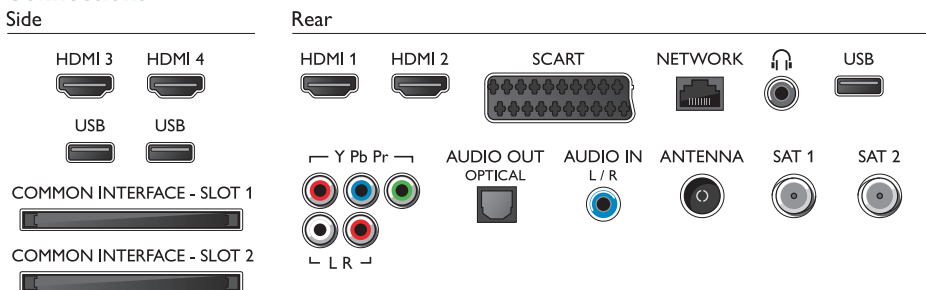

Uztvērējs/uztveršana/pārraide

- Digitālā TV: 2x DVB-T/T2/C/S/S2, Astra HD+ atbalsts
- MPEG atbalsts: MPEG2, MPEG4
- Video atskaņošana: NTSC, PAL, SECAM
- TV pārraīžu cilvēds*: 8 dienu elektroniskā TV programma
- Signāla stipruma indikators
- Teletekst: 1200 lapu hiperteksts

Strāvas padeve

- Elektrotīkla strāva: Maiņstrāva 220 - 240 V 50/60 Hz
- Apkārtējā temperatūra: no 5 °C līdz 35 °C
- ES energoefektivitātes marķējums, jauda: 112 W
- Gada enerģijas patēriņš: 155 kWh
- Energoefektivitātes klase: A
- Enerģijas patēriņš gaidstāves režīmā: < 0,3 W
- Enerģijas patēriņš izslēgtā režīmā: < 0,3 W
- Enerģijas taupīšanas funkcijas: Automātisks izslēgšanas taimeris, Apgaismojuma sensors, Attēla izslēgšana (radio atskaņošana)

Izmēri

- Kastes izmēri (W x H x D): 1369 x 1129 x 198 mm
- Komplekta izmēri (W x H x D): 1227 x 714 x 33 mm
- Komplekta izmēri ar statni (W x H x D): 1333 x 756 x 236 mm
- Produkta svars: 18,4 kg
- Produkta svars (+ statīvs): 20,1 kg
- Svars (ieskaitot iesaiņojumu): 32,3 kg
- Saderīgs ar VESA sienas stiprinājumu: 200 x 200 mm
- Apdare (aizmugure): Pelēks
- Apdare (priekšpuse): Melns
- Apdare (šāni): Melns matēts alumīnijs

Piederumi

- Iekļautie piederumi: Bezvadu zemfr. skaļrunis, 2 x 3D aktīvās brilles, Arkveida statīvs, Tālvadības pults, 2 x AA baterijas, Strāvas vads, Īsla ielidošanas pamācība, Juridiskā informācija un drošības brošūra
- Papildpiederumi: Aktīvās brilles PTA509, Aktīvās brilles PTA519

Connections

Izlaides datums
2015-04-05

Versija: 6.3.3

12 NC: 8670 001 10211
EAN: 87 12581 70513 8

© 2015 Koninklijke Philips N.V.
Visas tiesības patur autors.

Specifikācijas var tikt mainītas bez paziņojuma. Preču zīmes ir Koninklijke Philips N.V. vai to attiecīgu īpašnieku īpašums.

www.philips.com

* Philips TV Remote aplikācija un saistītās funkcijas atšķiras atkarībā no televizora modeļa un valsts, kā arī no viedierīces modeļa un OS. Lai iegūtu papildinformāciju, lūdzu, apmeklējiet vietni: www.philips.com/TV.

* Rādītāja funkcionalitāte ir atkarīga no izmantotās Smart TV aplikācijas.

* Android App piedāvājumi atšķiras atkarībā no valsts. Papildinformāciju, lūdzu, meklējiet savā vietējā Google Play Store veikalā.

* Smart TV programma: apmeklējiet vietni www.philips.com/TV, lai uzzinātu par jūsu valstī pieejamajiem pakalpojumiem.

* USB ierakstīšana pieejama tikai digitālajiem kanāliem, ierakstīšana var būt ierobežota ar apraides aizsardzību pret kopēšanu (CI+). Var tikt piemēroti valsts un kanālu ierobežojumi.

* Android, Google Play un citas zīmes ir Google Inc. preču zīmes.

* Vecākiem jāuzrauga bērni, kas televizoru skatās 3D formātā, un jānovēro, vai bērniem nerodas iepriekš minētās nepatīkamās sajūtas. 3D formātā nav ieteicams skatīties bērniem, kas jaunāki par 6 gadiem, jo viņu redzes sistēma vēl nav pilnīgi attīstījusies.

* Televizors atbalsta bezmaksas digitālo videoaprādes (DVB) uztveršanu. Iespējams, netiek atbalstīti noteikti DVB operatori. Atjaunotais saraksts pieejams Philips atbalsta vietnes bieži uzdoto jautājumu sadaļā. Dažu operatoru saturam nepieciešama nosacītā piekļuve un abonements. Lai iegūtu papildu informāciju, sazinieties ar savu operatoru.

* Enerģijas patēriņš kWh gadā, pamatojoties uz televizora strāvas patēriņu, darbojoties 4 stundas dienā 365 dienas gadā. Faktiskais enerģijas patēriņš būs atkarīgs no televizora lietošanas biežuma.

* EPG un faktiskā pieejamība (līdz 8 dienām) ir atkarīga no valsts un operatora.