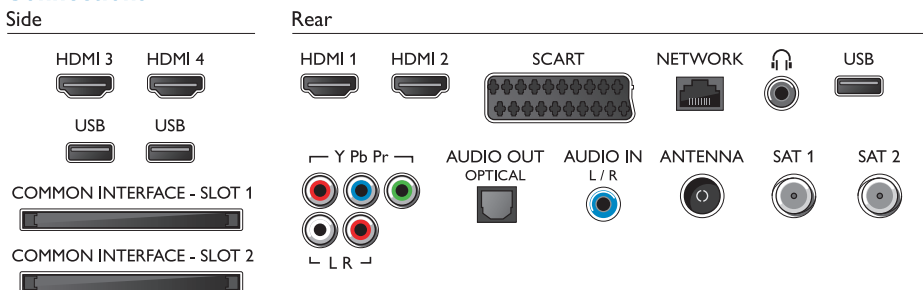

55PUS9109/12

Viritin/vastaanotto/signaalinsiirto

- Digitaalitelevisio: 2 x DVB-T/T2/C/S/S2, Astra HD+ -tuki
- MPEG-tuki: MPEG2, MPEG4
- Videotoisto: NTSC, PAL, SECAM
- TV-ohjelmaopas*: 8 päivän elektroninen ohjelmaopas
- Signaalivoimakkuuden ilmaisin: KYLLÄ
- Teksti-tv: 1 200 sivun Hyperteksti-tv

Virta

- Verkkovirta: Vaihdevirta: 220-240 V, 50/60 Hz
- Ympäristön lämpötila: 5-35 °C
- EU:n energiatehokkuusmerkintä: 112 W
- Vuosittainen energiankulutus: 155 kWh
- Energiatehokkuusluokka: A
- Virrankulutus valmiustilassa: <0,3 W
- Virrankulutus laitteen ollessa sammutettuna: <0,3 W
- Virransäätöominaisuudet: Automaattinen virrankatkaisuaajastin, Valosensori, Kuvanmykistys (radio)

Mitat

- Laatikon mitat (L x K x S): 1369 x 1129 x 198 mm
- Laitteen mitat (L x K x S): 1227 x 714 x 33 mm
- Laitteen mitat jalustan kanssa (L x K x S): 1333 x 756 x 236 mm
- Tuotteen paino: 18,4 kg
- Tuotteen paino (+jalusta): 20,1 kg
- Paino pakattuna: 32,3 kg
- Sopii VESA-seinäkiinnitykseen: 200 x 200 mm
- Viimeistely (takaosa): Harmaa
- Viimeistely (etuosa): Musta
- Viimeistely (sivuosa): Musta, harjattu alumiini

Lisätarvikkeet

- Mukana tulevat lisätarvikkeet: Langaton subwoofer, 2 x aktiiviset 3D-lasit, Kaarjalusta, Kaukosäädin, 2 x AA-paristoa, Virtajohto, Pikaopas, Laki- ja turvallisuusseite
- Lisätarvikkeet: Aktiiviset lasit PTA509, Aktiiviset lasit PTA519

Connections

Julkaisupäivä 2015-04-06

Versio: 6.3.3

12 NC: 8670 001 10211
EAN: 87 12581 70513 8

© 2015 Koninklijke Philips N.V.
Kaikki oikeudet pidätetään.

Tiedot voivat muuttua ilman erillistä ilmoitusta.
Tavaramerkit ovat Koninklijke Philips N.V:n tai omistajiensa omaisuutta.

www.philips.com

* Philipsin kaukosäädinsovellus ja siihen liittyvät ominaisuudet vaihtelevat TV-mallin, maan/alueen, älylaitteen ja käyttöjärjestelmän mukaan. Lisätietoja on osoitteessa www.philips.com/TV.

* Osoitointominnon ominaisuudet vaihtelevat käytetyn Smart TV -sovelluksen mukaan.

* Käytettävissä olevat Android-sovellukset vaihtelevat maittain. Lisätietoja on paikallisessa Google Play Storessa.

* Lisätietoja maakohtaisista Smart TV -palveluista on osoitteessa www.philips.com/TV

* USB-tallennus toimii vain digikanavilla. Tallennusta voi rajoittaa lähetyksikohtainen rajoitus (CI+). Maa- ja kanavakohtaisia rajoituksia saattaa olla.

* Android, Google Play ja muut tuotenimet ovat Google Inc:n tavaramerkkejä.

* Vanhempien on tarkkailtava lapsiaan 3D-katselun aikana ja varmistettava, että he eivät kärsi edellä mainituista oireista. 3D-kuvan katseleminen ei suositella alle 6-vuotiaille lapsille, koska heidän näkönsä ei ole vielä täysin kehittynyt.

* TV tukee maksuttomien kanavien DVB-vastaanottoa. Kaikkia DVB-operaatoreita ei ehkä tueta. Ajantasainen luettelo on Philips-tukivestun FAQ-osassa. Jotkin operaattorit saattavat edellyttää CA-moduulia ja tilausta. Kysy lisätietoja operaattorilta.

* Energiankulutus ilmoitetaan kilowattitunteina vuodessa, ja se perustuu virrankulutukseen, jossa televisiota käytetään 4 tuntia päivässä 365 päivän ajan. Todellinen energiankulutus riippuu television käytöstä.

* Ohjelmaoppaan sisältö (enintään 8 päivää) vaihtelee maittain ja palveluntarjoajan mukaan.

* (Philips) yhteensopiva vain tietyn Philips-soittimen kanssa.