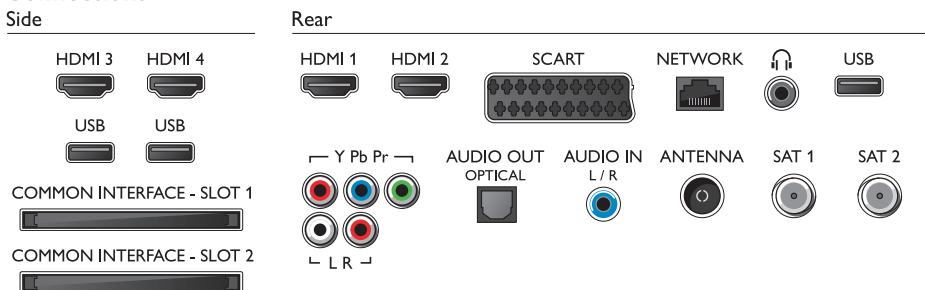

- Telewizja cyfrowa: 2x DVB-T/T2/C/S/S2, Obsługa Astra HD+

55PUS9109/12

- Obsługa MPEG: MPEG2, MPEG4
- Odtwarzanie wideo: NTSC, PAL, SECAM
- Przewodnik telewizyjny*: Elektroniczny program na 8 dni
- Wskaźnik siły sygnału
- Telegazeta: Telegazeta Hypertext (1200 stron)

Moc

- Zasilanie sieciowe: 220–240 V AC, 50/60 Hz
- Temperatura otoczenia: 5°C–35°C
- Etykieta energetyczna UE: 112 W
- Roczne zużycie energii: 155 kWh
- Klasa energetyczna: A
- Pobór mocy w trybie gotowości: < 0,3 W
- Pobór mocy w trybie wyłączenia: < 0,3 W
- Funkcje oszczędzania energii: Zegar automatycznego wyłączenia, Czujnik światła, Wyłączanie obrazu (dla radia)

Wymiary

- Wymiary pudełka (szer. x wys. x gł.): 1369 x 1129 x 198 mm
- Wymiary zestawu (szer. x wys. x gł.): 1227 x 714 x 33 mm
- Wymiary zestawu z podstawą (szer. x wys. x gł.): 1333 x 756 x 236 mm
- Waga produktu: 18,4 kg
- Waga produktu (z podstawą): 20,1 kg
- Waga wraz z opakowaniem: 32,3 kg
- Uchwyt ścienny zgodny ze standardem VESA: 200 x 200 mm
- Wykończenie (tył): Szary
- Wykończenie (przód): Czarne
- Wykończenie (bok): Matowe aluminium w kolorze czarnym

Akcesoria

- Akcesoria w zestawie: Subwoofer bezprzewodowy, 2 pary aktywnych okularów 3D, Podstawa Arc, Pilot zdalnego sterowania, 2 baterie AA, Przewód zasilający, Skrócona instrukcja obsługi, Broszura dot. kwestii prawnych i bezpieczeństwa
- Akcesoria opcjonalne: Aktywne okulary PTA509, Aktywne okulary PTA519

Connections

Data wydania 2015-04-05

Wersja: 6.3.3

12 NC: 8670 001 10211
EAN: 87 12581 70513 8

© 2015 Koninklijke Philips N.V.
Wszelkie prawa zastrzeżone.

Dane techniczne mogą ulec zmianie bez powiadomienia. Znaki towarowe są własnością Koninklijke Philips N.V. lub własnością odpowiednich firm.

www.philips.com

- Aplikacja pilota telewizyjnego Philips i powiązane z nią funkcje różnią się w zależności od modelu telewizora i kraju, a także modelu urządzenia inteligentnego i systemu operacyjnego. Więcej szczegółów można znaleźć na stronie www.philips.com/TV.
- Dostępność funkcji wskaźnika zależy od używanej aplikacji Smart TV.
- Oferta aplikacji dla systemu Android może się różnić w zależności od kraju. Więcej informacji można uzyskać w lokalnym sklepie Google Play.
- Aby pobrać aplikację dla telewizora Smart TV, odwiedź stronę www.philips.com/tv i odkryj usługi dostępne w Twoim kraju.
- Nagrywanie przez złącze USB jest możliwe tylko w przypadku kanałów cyfrowych. Nagrywanie może zostać ograniczone przez zabezpieczenie przed kopiowaniem transmisji (CI+). Mogą wystąpić ograniczenia w zależności od kraju i kanału.
- Android, Google Play i inne znaki są znakami towarowymi firmy Google Inc.
- Z opisanych wyżej względów dzieci nie powinny oglądać obrazu 3D bez nadzoru rodziców. Nie zalecamy oglądania obrazu 3D przez dzieci w wieku poniżej 6 lat.
- Telewizor zapewnia odbiór sygnału DVB dla ogólnodostępnych programów telewizyjnych. Niektórzy nadawcy DVB mogą nie być obsługiwani. Aktualną listę można znaleźć w sekcji Często zadawane pytania na stronie pomocy technicznej firmy Philips. W przypadku niektórych nadawców obowiązuje dostęp warunkowy i wymagana jest subskrypcja. Aby uzyskać dodatkowe informacje, skontaktuj się z nadawcą.
- Zużycie energii jest wyrażane w kWh na rok, w oparciu o pobór mocy telewizora działającego 4 godziny dziennie przez 365 dni. Dokładne zużycie energii zależy od sposobu użytkowania telewizora.
- Elektroniczny przewodnik telewizyjny i faktyczna dostępność (do 8 dni) zależą od kraju i operatora.
- (Philips) zgodne tylko z określonymi odtwarzaczami firmy Philips.