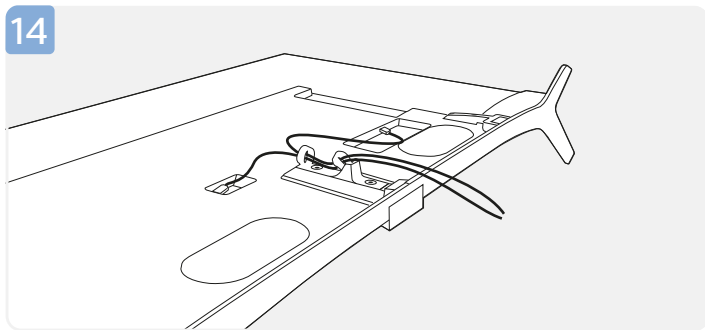

10

11

VESA 200x200 M6

2

www.philips.com/support

България

Грижа за клиента
02 4916 273
(Национален номер)

België/Belgique