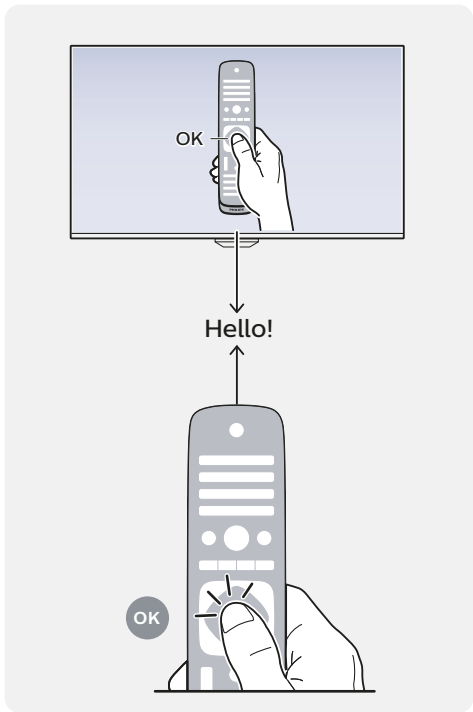

10

11

VESA 200x200 M6

2

www.philips.com/support

България

Грижа за клиента
02 4916 273
(Национален номер)

België/Belgique