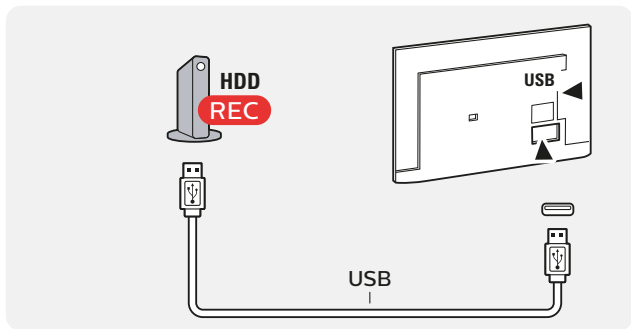

10

11

VESA 200x200 M6

2

www.philips.com/support

България

Грижа за клиента
02 4916 273
(Национален номер)

België/Belgique