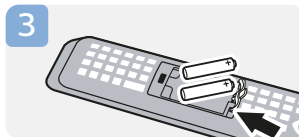

10

11

VESA 200x200 M6

2

www.philips.com/support

България

Грижа за клиента
02 4916 273
(Национален номер)

België/Belgique