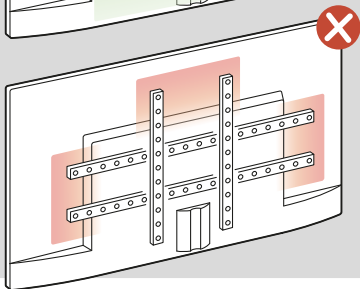

10

11

VESA 200x200 M6

2

www.philips.com/support

България

Грижа за клиента
02 4916 273
(Национален номер)

België/Belgique