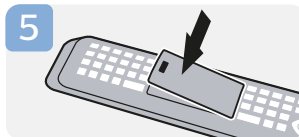

10

11

VESA 200x200 M6

2

www.philips.com/support

България

Грижа за клиента
02 4916 273
(Национален номер)

België/Belgique