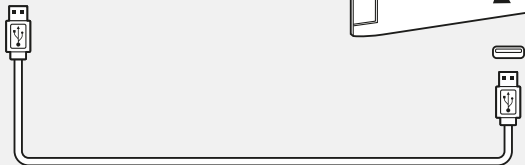

10

11

VESA 200x200 M6

2

www.philips.com/support

България

Грижа за клиента
02 4916 273
(Национален номер)

België/Belgique