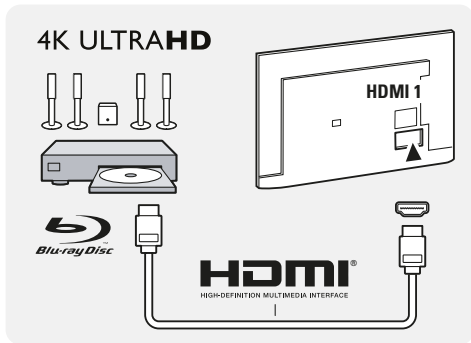

10

11

VESA 200x200 M6

2

www.philips.com/support

България

Грижа за клиента
02 4916 273
(Национален номер)

België/Belgique