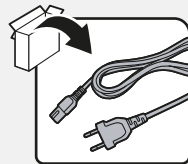

10

11

VESA 200x200 M6

2

www.philips.com/support

България

Грижа за клиента
02 4916 273
(Национален номер)

België/Belgique