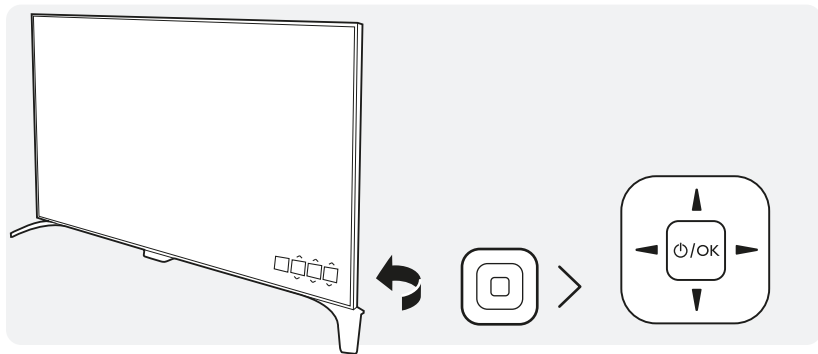

10

11

VESA 200x200 M6

2

www.philips.com/support

България

Грижа за клиента
02 4916 273
(Национален номер)

België/Belgique