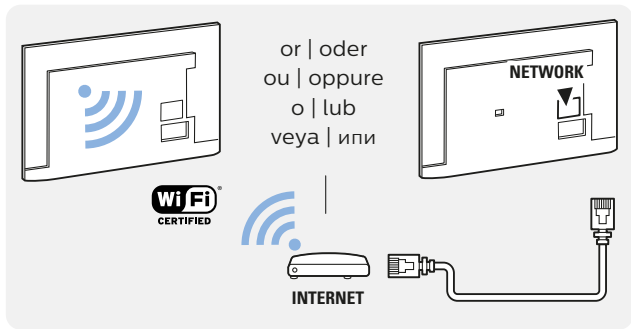

10

11

VESA 200x200 M6

2

www.philips.com/support

България

Грижа за клиента
02 4916 273
(Национален номер)

België/Belgique