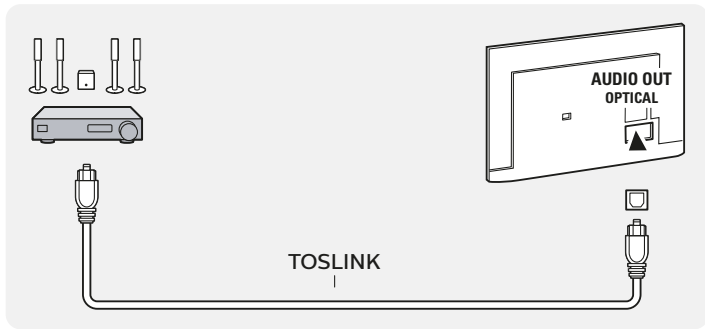

10

11

VESA 200x200 M6

2

www.philips.com/support

България

Грижа за клиента
02 4916 273
(Национален номер)

België/Belgique