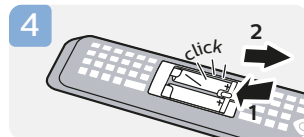

10

11

VESA 200x200 M6

2

www.philips.com/support

България

Грижа за клиента
02 4916 273
(Национален номер)

België/Belgique