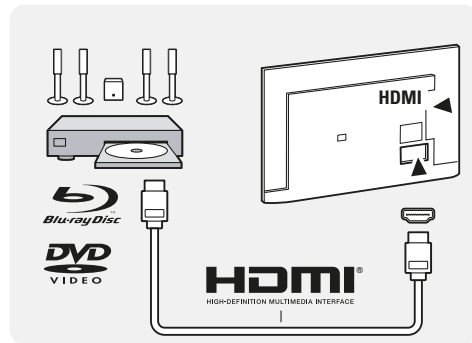

10

11

VESA 200x200 M6

2

www.philips.com/support

България

Грижа за клиента
02 4916 273
(Национален номер)

België/Belgique