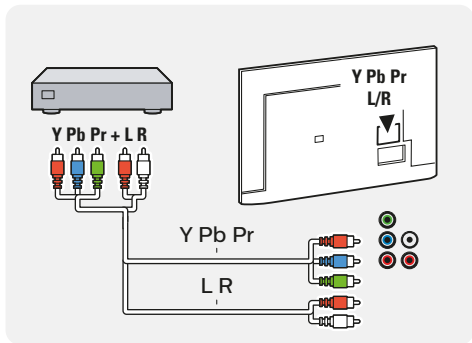

10

11

VESA 200x200 M6

2

www.philips.com/support

България

Грижа за клиента
02 4916 273
(Национален номер)

België/Belgique