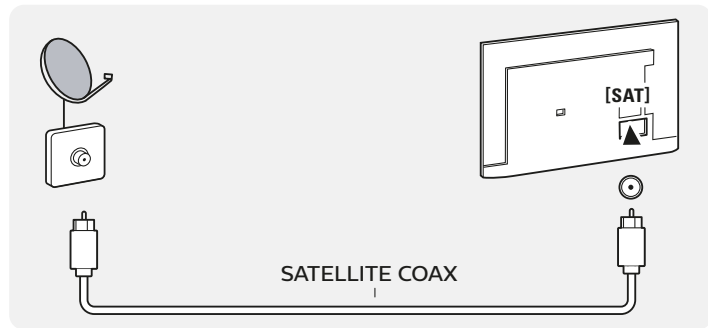

10

11

VESA 200x200 M6

2

www.philips.com/support

България

Грижа за клиента
02 4916 273
(Национален номер)

België/Belgique