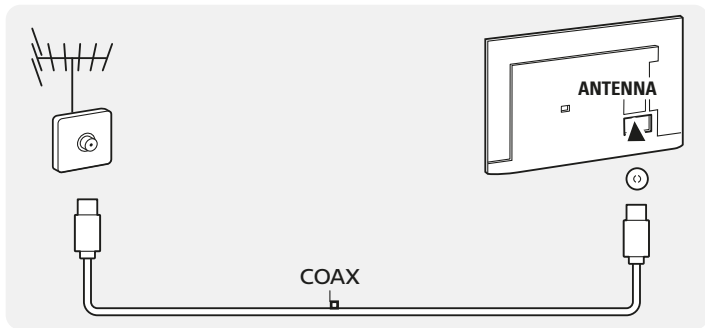

10

11

VESA 200x200 M6

2

www.philips.com/support

България

Грижа за клиента
02 4916 273
(Национален номер)

België/Belgique