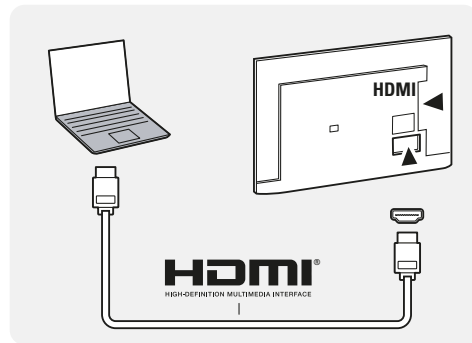

10

11

VESA 200x200 M6

2

www.philips.com/support

България

Грижа за клиента
02 4916 273
(Национален номер)

België/Belgique