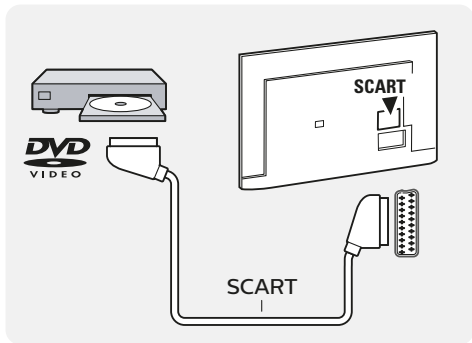

10

11

VESA 200x200 M6

2

www.philips.com/support

България

Грижа за клиента
02 4916 273
(Национален номер)

België/Belgique