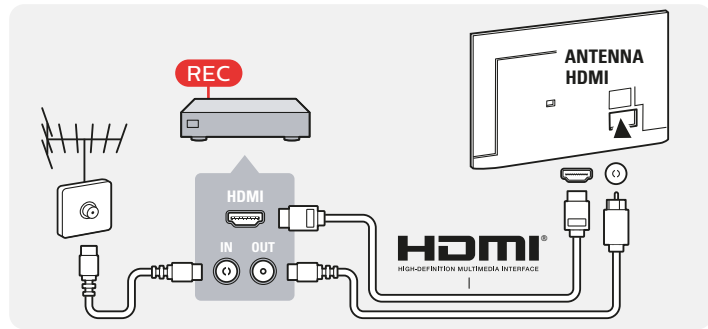

10

11

VESA 200x200 M6

2

www.philips.com/support

България

Грижа за клиента
02 4916 273
(Национален номер)

België/Belgique