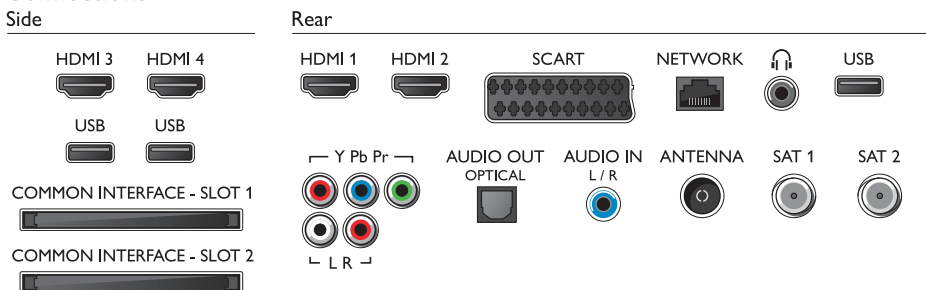

Android

- Android OS: 4.2.2 (Jelly Bean)
- Vooraf geïnstalleerde apps: Google Chrome-browser, Zoeken, Google Play Movies*, Google Play Music*, YouTube, OnLive*
- Google PlayStore-apps: TV-bibliotheken, TV-speler
- Geheugenruimte om apps te installeren: 1,6 GB, uitbreidbaar via USB harde schijf

Smart TV

- Interactieve TV: HbbTV
- SmartTV-apps*: Uitzending gemist, Netflix*, Online apps, Onlinevideotheek
- Social TV: Skype, Twitter

Slimme interactie

- Afstandsbediening: met aanwijzer, met toetsenbord
- Gebruikersinteractie: SimplyShare, Cloud TV* en Cloud Explorer, Dropbox™, MultiRoom Client en Server*, Gecertificeerd voor Wi-Fi Miracast*
- Geïntegreerde Smart Camera: Bediening via gebaren, Skype, Scherpte aanpassen aan afstand
- Programmeren: TV pauzeren, Opnemen via USB*
- Gemakkelijk te installeren: Automatische detectie van Philips-apparaten, Apparaataansluitwizard, Netwerkinstallatiewizard, Instellingenwizard
- Gebruiksgemak: Home-knop, Gebruikershandleiding op scherm
- Firmware-upgrade mogelijk: Auto-upgradewizard voor firmware, Firmware te upgraden via USB, Onlinefirmware-upgrade
- Aanpassingen van beeldformaat: Standaard - Schermvullend, Aanpassen aan scherm, Geavanceerd - Shift, Zoomen, Stretch, Native
- Philips TV Remote-app*: Controle, SimplyShare, TV-gids, Wi-Fi Smart Screen

Connections

Bezig met verwerken

- Verwerkingskracht: Hex Core

Geluid

- Uitgangsvermogen (RMS): 30 W (2 x 15 W)
- Uitgangsvermogen subwoofer: 50 W
- Audiofuncties: Ambi wOOx, Natuurlijk geluid, HD-stereo
- Geluidsverbetering: Incredible Surround, Ongelooflijk Surround 3D, Kristalhelder geluid, Automatische volumeregelaar, Dynamic Bass Enhancement, DTS premium

Connectiviteit

- Aantal HDMI-aansluitingen: 4
- Aantal componentengangen (YPbPr): 1
- Aantal scart-aansluitingen (RGB/CVBS): 1
- Aantal USB-aansluitingen: 3
- Draadloze verbindingen: Geïntegreerde Wi-Fi 11n, 2X2 Dual band, Soundbeam
- Andere aansluitingen: IEC75-antenne, 2x satellietgang, 2x Common Interface Plus (CI+), CI+1.3-gecertificeerd, Ethernet-LAN RJ-45, Digitale audio-uitgang (optisch), Audio L/R in, Hoofdtelefoonuitgang, Serviceaansluiting
- HDMI-functies: 4K, 3D, Audio Return Channel
- EasyLink (HDMI-CEC): Passthrough van afstandsbedieningen, Audiobediening, Stand-by, Via Plug & Play toevoegen aan beginscherm, Afspelen met één druk op de knop
- HDCP 2.2: Ja op HDMI1

Multimediatoepassingen

- Videoweergaveformaten: Containers: AVI, MKV, H264/MPEG-4 AVC, MPEG-1, MPEG-2, MPEG-4, WMV9/VC1, 3GP
- Ondersteunde ondertiteling: .AAS, .SML, .SRT, .SUB, .TXT, MKV/SRT
- Muziekweergaveformaten: AAC, MP3, WMA (versie 2 tot versie 9.2)
- Beeldweergaveformaten: JPEG, BMP, GIF, JPS, PNG, PNS

Ondersteunde beeldschermresolutie

- Computerengangen op alle HDMI: tot 4K Ultra HD 3840 x 2160, bij 60 Hz
- Video-ingangen op alle HDMI: tot 4K Ultra HD 3840 x 2160p, bij 24, 25, 30, 50, 60 Hz

Tuner/ontvangst/transmissie

- Digitale TV: 2x DVB-T/T2/C/S/S2, Astra HD+-ondersteuning
- MPEG-ondersteuning: MPEG2, MPEG4
- Videoweergave: NTSC, PAL, SECAM
- TV-programmagids*: Elektronische programmagids voor 8 dagen

- Signaalsterkte-indicator
- Teletekst: 1200 pagina's Hypertext

Vermogen

- Netspanning: 220 - 240 V, 50/60 Hz
- Omgevingstemperatuur: 5 °C tot 35 °C
- Europees energielabel (vermogen): 112 W
- Jaarlijks energieverbruik: 155 kWh
- Energieklasse: A
- Stroomverbruik in stand-bystand: < 0,3 W
- Energieverbruik wanneer uitgeschakeld: < 0,3 W
- Functies voor energiebesparing: Timer voor automatisch uitschakelen, Lichtsensor, Beeld uit (voor radio)

Afmetingen

- Afmetingen van doos (B x H x D): 1369 x 1129 x 198 mm
- Afmetingen van set (B x H x D): 1227 x 714 x 33 mm
- Afmetingen apparaat (met standaard) (B x H x D): 1333 x 756 x 236 mm
- Gewicht van het product: 18,4 kg
- Gewicht (incl. standaard): 20,1 kg
- Gewicht (incl. verpakking): 32,3 kg
- Compatibel met VESA-wandmontagesysteem: 200 x 200 mm
- Afwerking (achterkant): Grijs
- Afwerking (voorkant): Zwart
- Afwerking (zijkant): Zwart, geborsteld aluminium

Accessoires