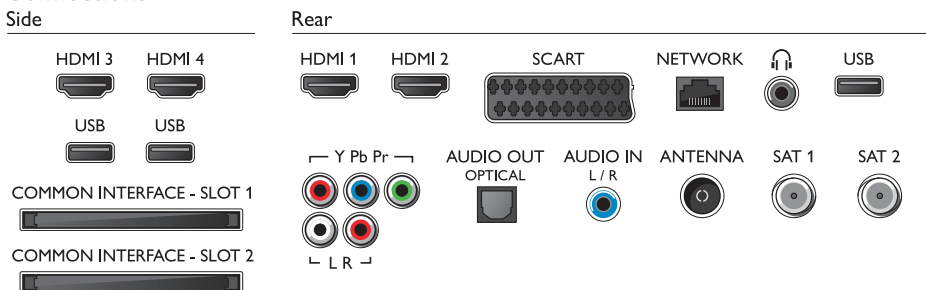

Smart TV

- Télévision interactive: HbbTV
- Applications Smart TV*: Télévision à la demande, Netflix*, Appis en ligne, Sites de location de vidéos
- Télévision connectée aux réseaux sociaux: Skype, Twitter

Interaction intelligente

- Télécommande: avec pointeur, Avec clavier, Voix*
- Interaction de l'utilisateur: SimplyShare, Cloud TV* et Cloud Explorer, Dropbox™, MultiRoom client et serveur*, Wi-Fi certifié Miracast*
- Caméra intelligente intégrée: Commande gestuelle, Skype, Netteté adaptée à la distance
- Programme: Pause TV, Enregistrement USB*
- Installation facile: Détection automatique des périphériques Philips, Assistant de connexion de périphérique, Assistant d'installation du réseau, Assistant de réglage
- Facilité d'utilisation: Touche Home (Accueil) unique, Manuel d'utilisation à l'écran
- Mise à niveau micrologicielle possible: Assist. mise à niv. micrologiciel auto, Possibilité de mise à niveau micrologicielle par USB, Mise à niveau micrologicielle en ligne
- Réglages du format d'écran: Basic - Plein écran, Adapté à l'écran, Avancé - Repositionnement, Zoom, Stretch, Natif
- Application Philips TV Remote*: Contrôle, SimplyShare, Guide TV, Wi-Fi Smart Screen

Connexions

Traitement en cours

- Puissance processeur: Hex Core

Son

- Puissance de sortie (RMS): 30 W (2 x 15 W)
- Puissance de sortie du caisson de basses: 50 W
- Fonctionnalités audio: Ambi wOOx, Son naturel, HD stéréo
- Amélioration du son: Incredible Surround, Incredible Surround 3D, Clear Sound, Auto Volume Leveller, Amélioration dynamique des basses, DTS premium

Connectivité

- Nombre de connexions HDMI: 4
- Nombre d'entrées composantes (YPbPr): 1
- Nombre de prises péritel (RVB/CVBS): 1
- Nombre de ports USB: 3
- Connexions sans fil: Wi-Fi intégré 11n, Double bande 2 x 2, Soundbeam
- Autres connexions: Antenne IEC75, 2 entrées satellite, 2 CI+ (Common Interface Plus), Certifié CI+1.3, Ethernet-LAN RJ-45, Sortie audio numérique (optique), Entrée audio G/D, Sortie casque, Connecteur de service
- Fonctionnalités HDMI: 4K, 3D, Audio Return Channel (ARC)
- EasyLink (HDMI-CEC): Intercommunication de la télécommande, Contrôle audio du système, Mise en veille du système, Plug-and-play et écran d'accueil, Lecture 1 pression
- HDCP 2.2: Oui, sur HDMI1

Applications multimédias

- Formats de lecture de vidéos: Conteneurs : AVI, MKV, H.264/MPEG-4 AVC, MPEG-1, MPEG-2, MPEG-4, WMV9/VC1, 3GP
- Prise en charge des formats de sous-titres: .AAS, .SMI, .SRT, .SUB, .TXT, MKV/SRT
- Formats de lecture de musique: AAC, MP3, WMA (v2 à v9.2)
- Formats de lecture de photos: JPEG, BMP, GIF, JPS, PNG, PMS

Résolution d'affichage prise en charge

- Entrées ordinateur sur tous les connecteurs HDMI: jusqu'à Ultra HD 4K 3840 x 2160, à 60 Hz
- Entrées vidéo sur tous les connecteurs HDMI: jusqu'à Ultra HD 4K 3840 x 2160p, 24, 25, 30, 50, 60 Hz

Tuner/réception/transmission

- TV numérique: 2 DVB-T/T2/C/S/S2, Prise en charge d'Astra HD+
- Prise en charge MPEG: MPEG-2, MPEG-4
- Lecture vidéo: NTSC, PAL, SECAM
- Guide des programmes de télévision*: Guide électronique de programmes 8 j.

55PUS9109/12

- Indication de l'intensité du signal
- Télétexte: Hypertexte 1200 pages

Alimentation

- Puissance électrique: 220 - 240 V, 50/60 Hz
- Température ambiante: De 5 °C à 35 °C
- Classe énergétique européenne: 112 W
- Consommation énergétique annuelle: 155 kWh
- Classe énergétique: A
- Consommation en veille: < 0,3 W
- Consommation du téléviseur éteint: < 0,3 W
- Fonctions d'économie d'énergie: Minuterie de mise hors tension automatique, Capteur de luminosité, Image Muet (pour la radio)

Dimensions

- Dimensions de l'emballage (l x H x P): 1 369 x 1 129 x 198 millimètre
- Dimensions de l'appareil (l x H x P): 1227 x 714 x 33 millimètre
- Dimensions de l'appareil (support inclus) (l x H x P): 1 333 x 756 x 236 millimètre
- Poids du produit: 18,4 kg
- Poids du produit (support compris): 20,1 kg
- Poids (emballage compris): 32,3 kg
- Compatible avec fixations murales VESA: 200 x 200 mm
- Finition (arrière): Gris
- Finition (avant): Noire
- Finition (côtés): Aluminium brossé noir

Accessoires