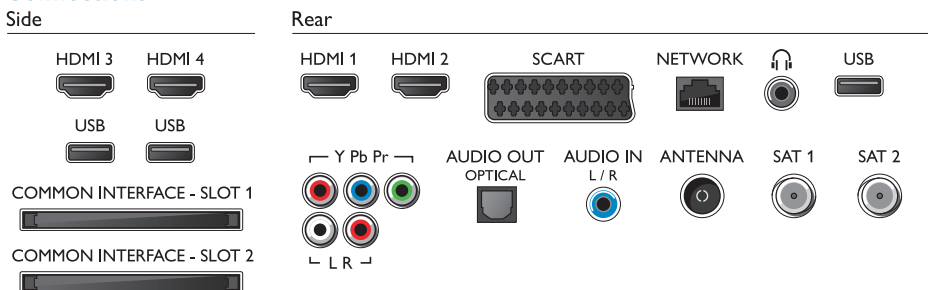

55PUS9109/12

Tuner/příjem/vysílání

- Digitální příjem: 2x DVB-T/T2/C/S/S2, Podpora Astra HD+
- Podpora MPEG: MPEG2, MPEG4
- Přehrávání videa: NTSC, PAL, SECAM
- Průvodce televizními programy*: Průvodce EPG na 8 dnů
- Indikace úrovně signálu: Ano
- Teletext: Teletext s pamětí 1 200 stránek

Spotřeba

- Napájení ze sítě: 220–240 V stř., 50/60 Hz
- Okolní teplota: 5 °C až 35 °C
- Spotřeba dle energetického štítku EU: 112 W
- Průměrná roční spotřeba: 155 kWh
- Značka energetické třídy: A
- Spotřeba energie v pohotovostním režimu: < 0,3 W
- Spotřeba elektrické energie v režimu Vypnuto: < 0,3 W
- Funkce úspory energie: Automatický vypínač, Světelný senzor, Vypnutí obrazu (u rádia)

Rozměry

- Rozměry krabice (Š x V x H): 1369 x 1129 x 198 mm
- Rozměry sady (Š x V x H): 1227 x 714 x 33 mm
- Rozměry přístroje se stojanem (Š x V x H): 1333 x 756 x 236 mm
- Hmotnost výrobku: 18,4 kg
- Hmotnost výrobku (+ podstavec): 20,1 kg
- Hmotnost včetně balení: 32,3 kg
- Kompatibilní s montáží na stěnu VESA: 200 x 200 mm
- Povrch (zadní): Šedá
- Povrch (přední): Černá
- Povrch (strana): Černý, leštěný hliník

Příslušenství

- Dodávané příslušenství: Bezdrátový subwoofer, 2 x brýle Active 3D, Stojan Arc, Dálkový ovladač, 2 x baterie AA, Napájecí kabel, Stručný návod k rychlému použití, Brožura s právními a bezpečnostními informacemi
- Volitelné příslušenství: Aktivní brýle PTA509, Aktivní brýle PTA519

Connections

Datum vydání 2015-04-05

Verze: 6.3.3

12 NC: 8670 001 10211
EAN: 87 12581 70513 8

© 2015 Koninklijke Philips N.V.
Všechna práva vyhrazena.

Údaje mohou být změněny bez předchozího varování.
Ochranné známky jsou majetkem Koninklijke Philips N.V. nebo jejich příslušných vlastníků.

www.philips.com

* Aplikace Philips TV Remote a související funkce jsou různé u jednotlivých modelů a v jednotlivých zemích, stejně jako se liší podle modelu chytrého zařízení a operačního systému. Podrobnosti naleznete na adrese www.philips.com/TV.

* Funkce ukazatele závisí na používané verzi aplikace Smart TV.

* Nabídka aplikací Android se liší podle země. Více informací naleznete ve svém místním obchodě Google Play Store.

* Aplikace pro televizory Smart naleznete na adrese www.philips.com/TV, kde jsou uvedeny nabídky služeb pro vaši zemi.

* Nahrávání USB lze použít pouze pro digitální kanály. Nahrávání může být omezeno ochranou vysílání proti kopírování (CI+). Mohou rovněž platit omezení podle jednotlivých zemí a kanálů.

* Android, Google Play a další značky jsou ochranné značky společnosti Google Inc.

* Rodiče by měli dohlížet na děti, které sledují 3D obraz, a dávat pozor, zda se u nich neprojeví výše uvedené nepříjemné pocity. Sledování 3D obrazu se nedoporučuje u dětí do 6 let, protože jejich zrakové ústrojí ještě není plně vyvinuto.

* Televizor podporuje příjem DVB vysílání „Free to air“. Někteří operátoři DVB nemusí být podporováni. Aktuální seznam naleznete v části Nejčastější dotazy na webových stránkách podpory společnosti Philips. Někteří operátoři vyžadují podmíněný přístup a předplatné. Další informace získáte od operátora.

* Spotřeba energie v kWh za rok je počítána ze spotřeby elektrické energie televizoru při provozu 4 hodin za den po dobu 365 dní. Reálná spotřeba energie závisí na tom, jak mnoho bude televizor využíván.

* Elektronický programový průvodce (EPG) a skutečné možnosti jeho zobrazení (až na 8 dní) závisí na jednotlivých zemích a poskytovatelích služeb.

* (Philips) kompatibilní pouze se specifickým přehrávačem Philips.