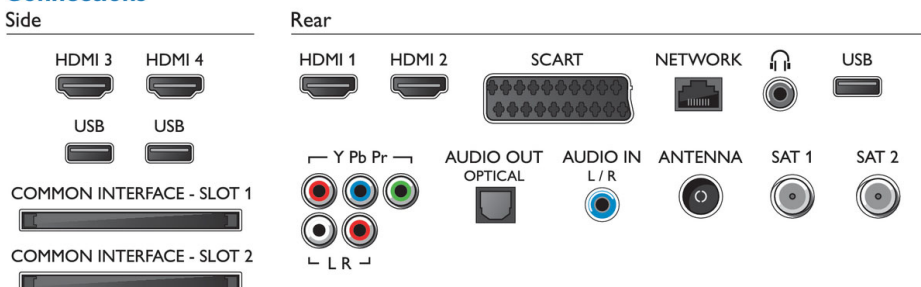

Tuner/modtagelse/transmission

- Digital TV: 2x DVB-T/T2/C/S/S2, Astra HD+ support
- MPEG-support: MPEG-2, MPEG-4
- Videoafspilning: NTSC, PAL, SECAM
- TV-programoversigt*: 8 dages elektronisk programguide
- Signalstyrke-indikation
- Tekst-TV: 1200 siders hypertext

Strøm

- Lysnet: 220-240 V AC, 50/60 Hz
- Omgivende temperatur: 5-35°C
- EU-energimærke - strøm: 112 W
- Årligt energiforbrug: 155 kW-timer
- Klasse for energimærke: A
- Standby-strømforbrug: < 0,3 W
- Strømforbrug ved slukket tilstand: < 0,3 W
- Strømbesparende funktioner: Timer til auto-sluk, Lyssensor, Slå billede fra (ved radio)

Mål

- Mål på kasse (B x H x D): 1369 x 1129 x 198 mm
- Mål på anlæg (B x H x D): 1227 x 714 x 33 mm
- Apparatets mål inklusive stander (B x H x D): 1333 x 756 x 236 mm
- Produktvægt: 18,4 kg
- Produktvægt (+ stand): 20,1 kg
- Vægt inkl. emballage: 32,3 kg
- Kompatibel med VESA-vægbeslag: 200 x 200 mm
- Overflade (bagside): Grå
- Overflade (forside): Sort
- Overflade (side): Sort børstet aluminium

Tilbehør

- Medfølgende tilbehør: Trådløs subwoofer, 2 par aktive 3D-briller, Buestand, Fjernbetjening, 2 x AA batterier, Netledning, Lynhåndbog, Brochure med oplysninger om juridiske forhold og sikkerhed
- Ekstra tilbehør: Aktive briller PTA509, Aktive briller PTA519

Connections

Udgivelsesdato
2019-01-17

Version: 7.3.3

12 NC: 8670 001 10211
EAN: 87 12581 70513 8

© 2019 Koninklijke Philips N.V.
Alle rettigheder forbeholdes.

Specifikationerne kan ændres uden varsel. Varemærker tilhører Koninklijke Philips N.V. eller deres respektive ejere.

www.philips.com

* Philips TV Remote-app'en og de tilknyttede funktioner varierer afhængigt af TV-modellen og landet samt Smart-enhedsmodellen og OS. Du kan finde flere oplysninger på: www.philips.com/TV.

* Lasermarkørfunktionen afhænger af, hvilken Smart TV-app, der bruges.

* Android-app udvalget varierer fra land til land. For yderligere oplysninger kan du besøge din lokale Google Play Store.

* Besøg www.philips.com/TV for at finde ud, hvilke tjenester der udbydes med Smart TV-app'en i dit land

* USB-optagelse fungerer kun på digitale kanaler, og optagelserne kan være begrænset af copyright-beskyttelse på udsendelserne (CI+). Der kan være begrænsninger afhængigt af land og kanal.

* Android, Google Play og andre mærker er varemærker tilhørende Google Inc.

* Forældre bør holde øje med deres børn mens de ser 3D, og sikre sig, at de ikke oplever ubehag som nævnt ovenfor. Det anbefales, at børn under 6 år ikke ser 3D, da deres syn endnu ikke er fuldt udviklet.

* TV'et understøtter DVB-modtagelse af gratis kanaler. Bestemte DVB-udbydere understøttes muligvis ikke. Du kan se en opdateret liste i afsnittet Ofte stillede spørgsmål på Philips' support-websted. For nogle udbydere kræves der programkort eller abonnement. Kontakt din udbyder for at få flere oplysninger.

* Energiforbrug i kWh pr. år, baseret på strømforbruget for et TV der er tændt i 4 timer om dagen i 365 dage. Det faktiske energiforbrug vil afhænge af, hvordan TV'et anvendes.

* EPG og den faktiske synlighed (op til 8 dage) afhænger af land og operatør.

* (Philips) kun kompatibel med specifik Philips-afspillerenhed.