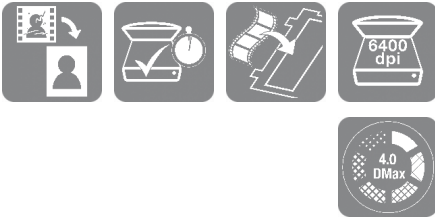

Photo V800 Perfection

תכונות עיקריות

- **סורק כל דבר**
תמונות, שקופיות, נגטיבים וסרטי צילום, בפורמט קטן ובינוני
- **מערכת עדשות כפולות**
מחליפה בין רזולוציה של 6400dpi לשקופיות וסרטי צילום ו-4800dpi לתמונות
- **הסרת פגמים**
ניקוי סרט תמונות וסרטי צילום ישנים באמצעות טכנולוגיות Digital ICE¹
- **טווח דינמי**
שחזור מדויק של טווח הגוונים ומעברי הצבע
- **התחלה מהירה**
התחממות תוך פחות משנייה

מושלם כדי לסייע לחובבי תמונות ולצלמים להמיר את סרטי הצילום והתמונות למדיה דיגיטלית באיכות גבוהה

המר את כל הזיכרונות היקרים לפורמט דיגיטלי באמצעות סורק באיכות מקצועית של 6400dpi. ה-V800 אינו זקוק למעשה לזמן התחממות וכולל תבנית איכותית לסריקת שקופיות ונגטיבים כדי לסייע V800 ולספק תוצאות מהירות ובאיכות גבוהה. לקבלת צלילות משופרת, אבק ושריטות מסרטי הצילום ומהתמונות מוסרים אוטומטית.

מבחר סוגי רזולוציה

ה-V800 כולל מערכת עדשות כפולה הבוחרת אוטומטית את העדשה האופטימלית, עם רזולוציה אופטית של עד 4800dpi עבור סריקת תמונות ו-6400dpi בעת סריקת שקופיות ונגטיבים.

סריקה מכל מקור

סורק פילמים ושקופיות של 35 מ"מ וגם פילמים בפורמט בינוני וגדול של 4x5 אינץ' ובצורה חדה, הודות לתבניות אחיזת פילמים משופרות עם בקרת גובה משתנה ועיצוב קשיח. ה-V800 תומך גם בסרטי צילום לא סטנדרטיים עד גודל 8x10 אינץ' כאשר הם מונחים ישירות על זכוכית הסורק.

ניקוי תמונות

טכנולוגיות Digital ICE מסירות אוטומטית פגמים דוגמת אבק, שערות, שריטות וטביעות אצבעות הן מסרטי צילום¹ והן מתמונות כדי לשחזר תמונות לתהילת העבר ובמינימום מאמץ.

הגוון הנכון

נצל את שחזור הצבעים המעולה באמצעות צפיפות אופטית של 4.0 DMax. ה-V800 יכול לזהות את טווח הגוונים המדויק של המקור, ולוודא שהאזורים הבהירים והכהים ביותר של התמונות משוחזרים בצורה מדויקת כדי לחשוף פרטים מרשימים וטווח דינמי.