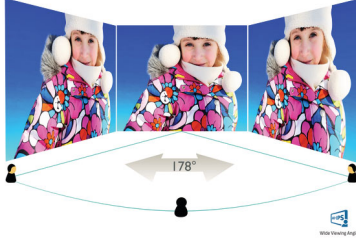

AH-IPS teknolojisi

AH-IPS ekranlarda 178/178 derece ekstra geniş izleme açıları sağlayan gelişmiş bir teknoloji kullanılır. Böylece ekranı hemen hemen her açıdan görebilirsiniz! Standart TN panellerin aksine AH-IPS ekranlar size canlı renklerle olağanüstü net görüntüler sunar. Sadece fotoğraflar, filmler ve web'de gezinme için değil, aynı zamanda her zaman renk hassasiyeti ve tutarlı parlaklık gerektiren profesyonel uygulamalar için de idealdir.

Ultra Dar Çerçeve

En son teknoloji ürünü panellerin kullandığı yeni Philips ekranlar, dış çerçeve kalınlığı 2,5 mm'ye düşürülerek minimalist bir yaklaşımla tasarlanmaktadır. Yaklaşık 9 mm'lik panel içi siyah matris şerit de hesaba katıldığında, genel çerçeve boyutları önemli ölçüde azaltılarak izleyicinin dikkatinin dağılması önlenir ve izleme boyutu en üst düzeye çıkarılır. Oyun, grafik tasarımı ve profesyonel uygulamalar gibi birden fazla ekran veya dizilim kurulumları için ideal olan ultra dar çerçeveli ekran, size tek bir büyük ekran kullanıyormuşsunuz hissi verir.

SmartImage Lite

SmartImage, ekranınızda görüntülenen içeriği analiz eden, patenti ve öncü Philips teknolojilerinin olağanüstü bir birleşimidir. Yaptığınız seçime bağlı olarak SmartImage Lite kontrastı, renk doygunluğunu, fotoğraf ve videoların netliğini geliştirerek mükemmel bir ekran performansı sağlar; bunları tek bir düğmeye basılmasıyla, gerçek zamanlı olarak yapar.

Dahili stereo hoparlörler

Bir görüntüleme cihazında dahili olarak bulunan yüksek kaliteli bir çift stereo hoparlör. Modele ve tasarıma göre önden görünür veya alttan, üstten, arkadan, vb. görünmez şekilde olabilir.