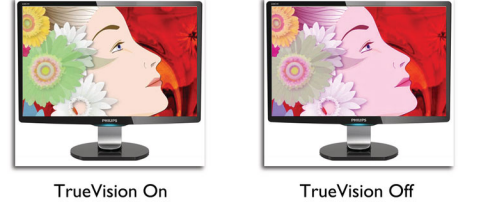

TrueVision

TrueVision, monitör ekranını test etmek ve hizalamak için gelişmiş bir algoritma kullanarak üstün ekran deneyimi sunan, Philips'in patentini aldığı bir teknolojidir. Philips, bu işlemi kullanarak TrueVision monitörlerin fabrikadan en ince ayarları yapılarak çıkmasını sağlar ve size tutarlı renk ve görüntü kalitesi sunar.