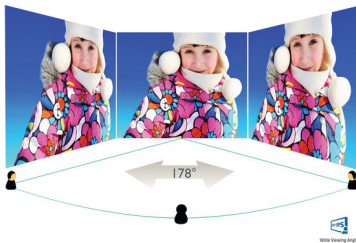

AH-IPS-technologie

AH-IPS-schermen maken gebruik van een geavanceerde technologie waardoor u kunt genieten van een extra brede kijkhoek van 178/178 graden. Hierdoor kunt u het scherm vanuit bijna elke hoek zien. De AH-IPS-schermen bieden, in tegenstelling tot de normale TN-panelen, scherpe beelden met levendige kleuren. Niet alleen ideaal voor het bekijken van foto's, het afspelen van films en het surfen op internet, maar ook voor professionele toepassingen waarbij kleurnauwkeurigheid en constante helderheid zeer belangrijk is.

Ultradunne rand

De nieuwe Philips-displays benutten de nieuwste technologiepanelen en zijn ontworpen voor een minimalistische uitstraling met een buitenrand van maximaal 2,5 mm dikte. Gecombineerd met een zwarte matrixstrook van circa 9 mm in het paneel, zijn de totale afmetingen van de rand beduidend verkleind, voor minimale afleidingen en een maximale kijkgrootte. Het display met ultradunne rand geeft u het gevoel dat u één groot display gebruikt en is speciaal geschikt voor multi-display-installatie of beeldverdeling zoals bij games, ontwerp van afbeeldingen en professionele toepassingen.

SmartImage Lite

SmartImage Lite is een exclusieve combinatie van toonaangevende, door Philips ontworpen technologieën die de inhoud van uw scherm analyseert. Afhankelijk van het door u gekozen scenario verbetert SmartImage Lite op dynamische wijze het contrast, de kleurverzadiging, de scherpheid en de tekst van teksttoepassingen, afbeeldingen en video's voor optimale weergaveprestaties. En dat alles in real time en met één druk op de knop.

Ingebouwde stereoluidsprekers

Er zijn twee stereoluidsprekers van hoge kwaliteit geïntegreerd in het beeldscherm. Deze kunnen in het zicht naar voren of uit het zicht omlaag, omhoog, naar achteren, enz. gericht zijn, afhankelijk van het model en het ontwerp.