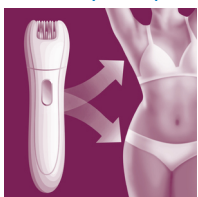

Snadné čištění

- Včetně čistícího kartáčku a omyvatelné epilační hlavy.

Dárek

- Úložná taška, limitovaná edice.

PHILIPS

Vlastnosti

Efektivní odstranění kořínku chloupku

Naše epilátory jsou vybaveny přesnými kotouči s jedinečným designem, které zachytí i ty nejkratší chloupky (0,5 mm), tedy 4x kratší, než dokáže zachytit vosk. Zajišťují tak hladkou pokožku po dobu až 4 týdnů.

Epilátor na nohy a ruce

Epilátor Satinelle má velkou hlavu pro rychlou epilaci nohou a paží. Díky oblému tvaru vám dokonale padne do ruky a odstraňování chloupků bude zcela pohodlné.

Bezdrátový miniepilátor

Miniepilátor má úzkou hlavu navrženou speciálně k zachycování chloupků v obtížně dostupných oblastech bez tahání pokožky. Maximální pohodlí je zajištěno díky provozu na baterii.

Přesná pinzeta na obličej