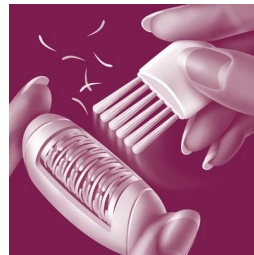

### Epilátor na nohy a ruce

Epilátor Satinelle má velkou hlavu pro rychlou epilaci nohou a paží. Díky oblému tvaru vám dokonale padne do ruky a odstraňování chloupků bude zcela pohodlné.

### Bezdrátový miniepilátor

Miniepilátor má úzkou hlavu navrženou speciálně k zachycování chloupků v obtížně dostupných oblastech bez tahání pokožky. Maximální pohodlí je zajištěno díky provozu na baterii.

### Přesná pinzeta na obličej

Sada obsahuje také pinzetu, která je ideální pro odstranění chloupků z obličeje (horní ret, čelisti) nebo pro tvarování obočí.

### Snadné čištění

Součástí balení je kartáček na čištění, kterým se z kotoučů epilátoru odstraňují uvolněné chloupky. Pro zajištění hygieny jsou hlavy epilátoru omyvatelné.