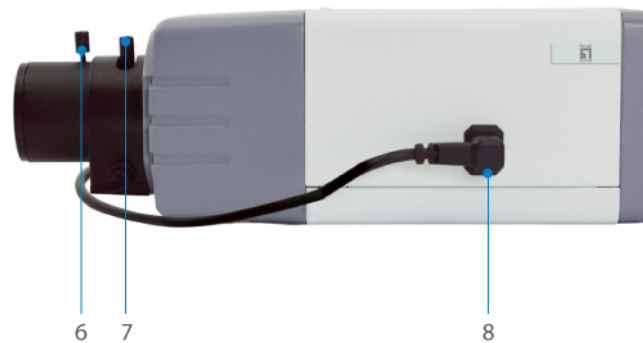

FCS-1152 Version: 1

- ! Mounting kits are to be ordered separately.
- ! Power supply unit is to be ordered separately.

## HUBBLE Varifokus IP-Netzwerk-Kamera, 5 Megapixel, 802.3af PoE

1. Ethernet Port
2. Memory Card Slot
3. Power LED
4. Reset Button
5. Audio Input/ Output & Digital Input/ Output

6. Monitor Distance Adjustment
7. Focal Length Adjustment
8. DC Iris Port

### Key-features

- Integrierter Micro-SDHC/SDXC-Karteneinschub zur lokalen Speicherung von Audio-/Videodaten
- 5-Megapixel HD-Auflösung
- WDR-Funktion (Wide Dynamic Range) zur Verbesserung des Bilds bei extreme dunkler oder heller Umgebung
- Video Komprimierung: H.264, MJPEG
- Entfernbare IR-Sperrfilter für Tag- und Nachtbeobachtungen
- Stromversorgungsunterstützung: PoE (IEEE 802.3af)
- Kostenlose Überwachung und CMS-Softwarepakete (zentrales Managementsystem) mit 64-Kanal-Lizenz