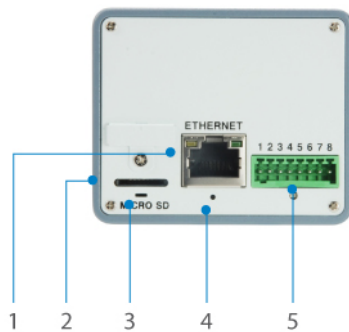

FCS-1152 Version: 1

- ! Mounting kits are to be ordered separately.
- ! Power supply unit is to be ordered separately.

## HUBBLE Varifokus IP-Netzwerk-Kamera, 5 Megapixel, 802.3af PoE

1. Ethernet Port
2. Memory Card Slot
3. Power LED
4. Reset Button
5. Audio Input/ Output & Digital Input/ Output

6. Monitor Distance Adjustment
7. Focal Length Adjustment
8. DC Iris Port

### Key-features

- Integrierter Micro-SDHC/SDXC-Karteneinschub zur lokalen Speicherung von Audio-/Videodaten
- 5-Megapixel HD-Auflösung
- WDR-Funktion (Wide Dynamic Range) zur Verbesserung des Bilds bei extreme dunkler oder heller Umgebung
- Video Komprimierung: H.264, MJPEG
- Entfernbare IR-Sperrfilter für Tag- und Nachtbeobachtungen
- Stromversorgungsunterstützung: PoE (IEEE 802.3af)
- Kostenlose Überwachung und CMS-Softwarepakete (zentrales Managementsystem) mit 64-Kanal-Lizenz