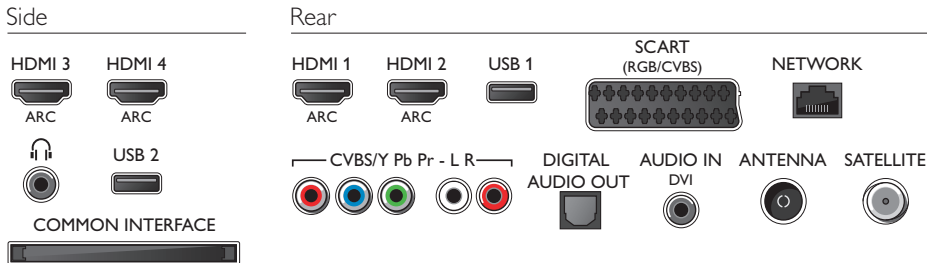

Desteklenen Ekran Çözünürlüğü

- Bilgisayar girişleri: 60 Hz'de 1920x1080 değerine kadar
- Video girişleri: 24, 25, 30, 50, 60 Hz, 1920x1080p değerine kadar

Tuner/Alım/İletim

- Dijital TV: DVB-T/T2/C/S/S2
- MPEG Desteği: MPEG2, MPEG4
- Video Oynatma: NTSC, PAL, SECAM

Güç

- Şebeke elektrliği: AC 220 - 240 V 50/60 Hz
- Ortam sıcaklığı: 5°C - 35°C
- AB Enerji Etiketine uygun güç: 46 W

- Yıllık enerji tüketimi: 68 kW s
- Bekleme modunda güç tüketimi: < 0,3 W
- Enerji Etiket Sınıfı: A++
- Güç Tasarrufu Özellikleri: Otomatik kapama zamanlayıcı, Ekonomik mod, Görüntü dondurma (radyo için)
- Kapalı modu güç tüketimi: < 0,3 W

Boyutlar

- Kutu boyutları (G x Y x D): 1240 x 730 x 133 mm
- Set boyutları (G x Y x D): 1079 x 634 x 63 mm
- Stand dahil boyutları ayarla (G x Y x D): 1079 x 688 x 222 mm
- Ürün ağırlığı: 12,9 kg
- Ürün ağırlığı (+stand): 14,3 kg
- Ambalajla birlikte Ağırlık: 17,2 kg
- VESA duvara monte edilmeye uygun: 300 x 300 mm

Aksesuarlar

- Birlikte verilen aksesuarlar: 2 x 3D aktif gözlük, Uzaktan Kumanda, 2 x AAA Pili, Dönebilen masaüstü standı, Güç kablosu, Hızlı başlangıç kılavuzu, Yasal bilgiler ve güvenlik broşürü, Garanti Belgesi
- İsteğe bağlı aksesuarlar: Philips TV kamerası PTA317, Aktif gözlük PTA509, Aktif Gözlük PTA519

Connections

Yayın tarihi 2015-10-01

Sürüm: 2.5.1

12 NC: 8670 001 17289
EAN: 87 12581 72597 6

© 2015 Koninklijke Philips N.V.
Tüm hakları saklıdır.

Teknik özellikler üzerinde önceden haber vermeden değişiklik yapılabilir. Ticari markalar, Koninklijke Philips N.V. şirketi veya ilgili kuruluşlara aittir.

www.philips.com

* Smart TV uygulamasının ülkenizde sunduğu hizmetleri öğrenmek için, www.philips.com/TV adresini ziyaret edin

* Cloud TV teklifi ülkede kullanılabilir olup olmadığına ve düzenlemelere bağlıdır

* Uyumluluk Android 4.2 veya daha yeni sürüm Wifi Miracast sertifikasına bağlıdır. Daha fazla bilgi için lütfen cihazınızın belgelerine başvurun.

* USB kayıt özelliği sadece dijital kanallarda kullanılabilir, kayıtlar yayın kopya koruması (CI+) tarafından sınırlanabilir. Ülke ve kanal kısıtlamaları uygulanabilir.

* Philips TV kamerası (PTA317) ayrı olarak satılır.

* Ebeveynler, 3D izleme sırasında çocuklarının yanında bulunmalı ve yukarıda belirtilen rahatsızlıklardan birini yaşamadıklarından emin olmalıdır. 3D izleme, görsel sistemleri tam olarak geliştirmemiş olduğundan 6 yaş altındaki çocuklara önerilmez.

* Bu TV, 'Ücretsiz' yayınlar için DVB alımını destekler. Bazı DVB operatörleri desteklenmeyebilir. Güncel liste Philips destek web sitesinin SSS bölümünde bulunabilir. Bazı operatörler için Koşullu Erişim veya abonelik gerekmektedir. Daha fazla bilgi için operatörünüze başvurun.

* 365 gün boyunca günde 4 saat çalışan bir televizyonun güç tüketimine dayanan, yıl başına kWh enerji tüketimi. Gerçek enerji tüketimi televizyonun nasıl kullanıldığına göre değişir.

* (Philips) yalnızca belirli Philips oynatıcılarıyla uyumludur.

* EPG ve gerçek görünürlük (8 güne kadar) ülkeye ve operatöre bağlıdır.