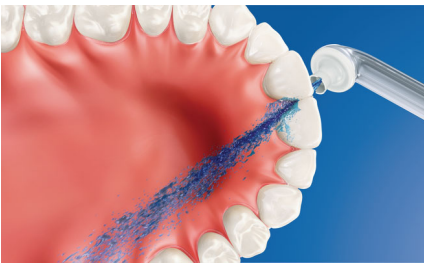

- Wählen Sie aus 3 Putzprogrammen
- Verbessert Gesundheit des Zahnfleisches um bis zu 100 %*
- Verbindet das intelligente Handstück mit den intelligenten Bürstenköpfen
- Timer motivieren zu gründlichem Zähneputzen über 2 Minuten

PHILIPS
sonicare

Besonderheiten

Bis zu 99,9 % Plaque-Entfernung

AirFloss verwendet feinste Wassertropfen aus Luft und Wasser oder Mundspülung, um bis zu 99 % mehr Plaque aus den Zahnezwischenräumen zu entfernen*

Hilft dabei, Karies zu vermeiden

Indem Plaque, die beim Zähneputzen nicht gelöst wurde, sanft mit Druckluft entfernt wird, verhindert Sonicare AirFloss Karies zwischen den Zähnen.

Mikrotröpfchen-Technologie

Die klinisch erwiesene Kombination aus Luft- und Mikrotröpfchen reinigt sanft und effektiv die Zahnezwischenräume und den Zahnfleischrand.

Machen Sie gesunde Zahnpflege zur Gewohnheit

Die Reinigung der Zahnezwischenräume ist sehr wichtig für die gesamte Mundgesundheit. AirFloss macht es Ihnen leicht, die Zahnezwischenräume gründlich zu reinigen und gesunde Zahnpflege zur Gewohnheit werden zu lassen.