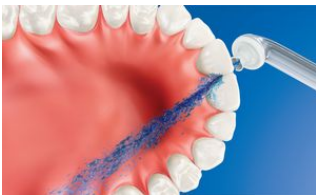

- Wählen Sie aus 3 Putzprogrammen
- Verbindet das intelligente Handstück mit den intelligenten Bürstenköpfen
- Verbessert Gesundheit des Zahnfleisches um bis zu 100 %*
- Timer motivieren zu gründlichem Zähneputzen über 2 Minuten

PHILIPS

Besonderheiten

Bis zu 99,9 % Plaque-Entfernung

AirFloss verwendet feinste Wassertropfen aus Luft und Wasser oder Mundspülung, um bis zu 99 % mehr Plaque aus den Zahnzwischenräumen zu entfernen*

Hilft dabei, Karies zu vermeiden

Indem Plaque, die beim Zähneputzen nicht gelöst wurde, sanft mit Druckluft entfernt wird, verhindert Sonicare AirFloss Karies zwischen den Zähnen.

Mikrotröpfchen-Technologie

Die klinisch erwiesene Kombination aus Luft- und Mikrotröpfchen reinigt sanft und effektiv die Zahnzwischenräume und den Zahnfleischrand.

Verbessert die Gesundheit des Zahnfleisches

Die dicht angeordneten, hochwertigen Borsten bieten Ihnen eine besonders schonende Reinigung zur Entfernung von Plaque entlang des Zahnfleischrands. So wird Ihr Zahnfleisch um bis zu 100 % gesünder als mit Handzahnbürsten. Mit der speziell gebogenen Aktivspitze kommen Sie außerdem einfacher an die Zähne im hinteren Mundbereich.