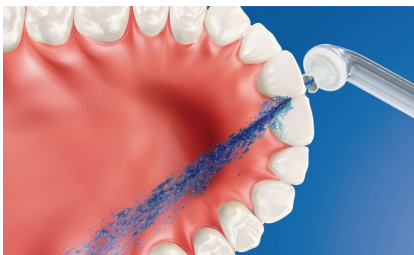

- Wählen Sie aus 3 Putzprogrammen
- Verbessert Gesundheit des Zahnfleisches um bis zu 100 %*
- Verbindet das intelligente Handstück mit den intelligenten Bürstenköpfen
- Timer motivieren zu gründlichem Zähneputzen über 2 Minuten

Besonderheiten

Bis zu 99,9 % Plaque-Entfernung

AirFloss verwendet feinste Wassertropfen aus Luft und Wasser oder Mundspülung, um bis zu 99 % mehr Plaque aus den Zahnzwischenräumen zu entfernen*

Hilft dabei, Karies zu vermeiden

Indem Plaque, die beim Zähneputzen nicht gelöst wurde, sanft mit Druckluft entfernt wird, verhindert Sonicare AirFloss Karies zwischen den Zähnen.

Mikrotröpfchen-Technologie

Die klinisch erwiesene Kombination aus Luft- und Mikrotröpfchen reinigt sanft und effektiv die Zahnzwischenräume und den Zahnfleischrand.

Machen Sie gesunde Zahnpflege zur Gewohnheit

Die Reinigung der Zahnzwischenräume ist sehr wichtig für die gesamte Mundgesundheit. AirFloss macht es Ihnen leicht, die Zahnzwischenräume gründlich zu reinigen und gesunde Zahnpflege zur Gewohnheit werden zu lassen.