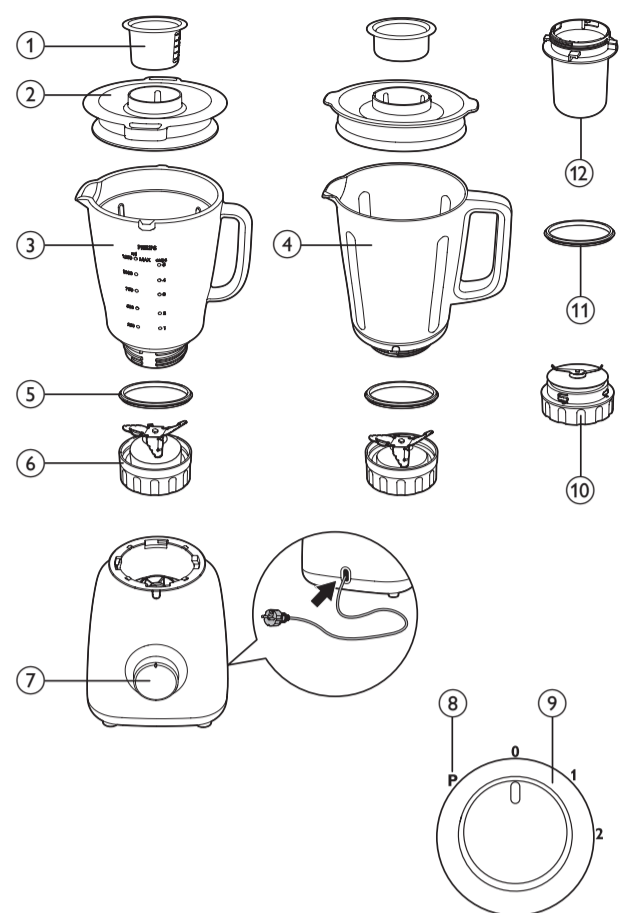

**PHILIPS**

**1**

**English**

- 1 Measuring cup
- 2 Lid
- 3 Glass blender jar (HR2105 and HR2106 only)
- 4 Stainless steel blender jar (HR2107 only)
- 5 Sealing ring for blender blade unit
- 6 Blade unit for blender jar
- 7 Control knob
- 8 Pulse setting
- 9 Speed settings
- 10 Mini chopper blade unit (HR2106 only)
- 11 Sealing ring for mini chopper blade unit (HR2106 only)
- 12 Mini chopper beaker (HR2106 only)

**Deutsch**

- 1 Messbecher
- 2 Deckel
- 3 Mixbecher aus Glas (nur HR2105 und HR2106)
- 4 Mixbecher aus Edelstahl (nur HR2107)
- 5 Dichtungssring für Mixeressereinheit
- 6 Messereinheit für Mixbecher
- 7 Drehschalter
- 8 Impulsfunktion
- 9 Geschwindigkeitseinstellungen
- 10 Messereinheit für Mini-Zerkleinerer (nur HR2106)
- 11 Dichtungssring für Messereinheit des Mini-Zerkleinerers (nur HR2106)
- 12 Becher des Mini-Zerkleinerers (nur HR2106)

**Ελληνικά**

- 1 Δοσομετρητής
- 2 Καπάκι
- 3 Γυάλινη κανάτα μπλέντερ (μόνο στους τύπους HR2105 και HR2106)
- 4 Κανάτα μπλέντερ από ανοξείδωτο ατσάλι (μόνο στον τύπο HR2107)
- 5 Δακτύλιος σφράγισης για τις λεπίδες του μπλέντερ
- 6 Λεπίδες για την κανάτα του μπλέντερ
- 7 Διακόπτης
- 8 Ρύθμιση στιγμιαίας λειτουργίας
- 9 Ρυθμίσεις ταχύτητας
- 10 Λεπίδες μίνι κόφτη (μόνο στους τύπους HR2106)
- 11 Δακτύλιος σφράγισης για τις λεπίδες του μίνι κόφτη (μόνο στον τύπο HR2106)
- 12 Δοχείο μίνι κόφτη (μόνο HR2106)

**Español**

- 1 Vaso medidor
- 2 Tapa
- 3 Jarra de cristal de la batidora (solo modelos HR2105 y HR2106)
- 4 Jarra de acero inoxidable de la batidora (solo modelo HR2107)
- 5 Junta de la unidad de cuchillas de la batidora
- 6 Unidad de cuchillas de la jarra de la batidora
- 7 Rueda de control
- 8 Posición Pulse
- 9 Selector de velocidad
- 10 Unidad de cuchillas de la minipicadora (solo modelo HR2106)
- 11 Junta de la unidad de cuchillas de la picadora (solo modelo HR2106)
- 12 Vaso de la minipicadora (solo modelo HR2106)