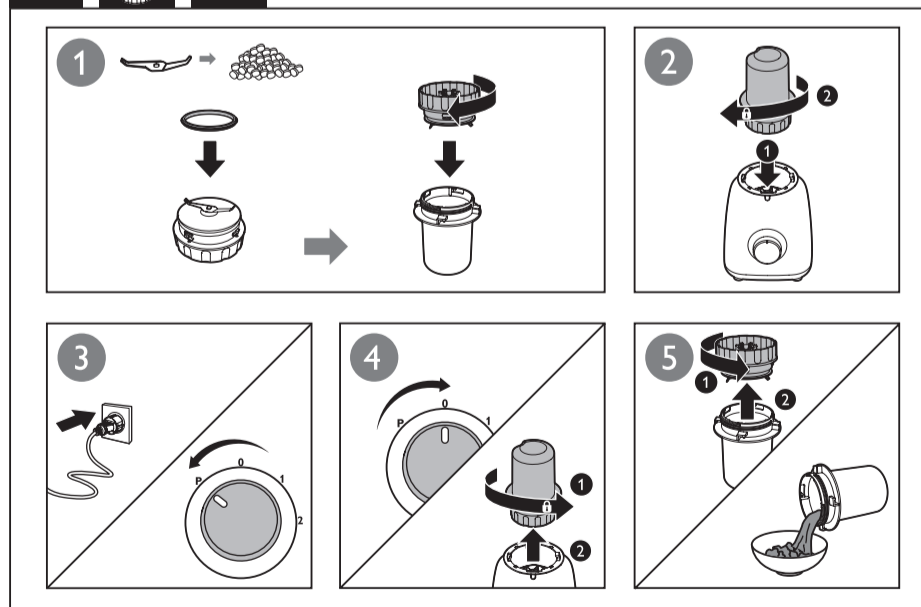

**فارسی**

- 1 پیمانه اندازه گیری
- 2 درب دستگاه
- 3 ظرف شیشه ای مخلوط کن (فقط در HR2105 و HR2106)
- 4 مخزن استیل مخلوط کن (فقط در HR2107)
- 5 حلقه واشر برای مجموعه تیغه مخلوط کن
- 6 مجموعه تیغه در مخزن مخلوط کن
- 7 پیچ کنترل
- 8 تنظیم پالس
- 9 تنظیمات سرعت
- 10 مجموعه تیغه خردکن کوچک (فقط در HR2106)
- 11 حلقه واشر برای مجموعه تیغه خردکن کوچک (فقط در HR2106)
- 12 ظرف خردکن کوچک (فقط در HR2106)

Specifications are subject to change without notice  
© 2013 Koninklijke Philips Electronics N.V.  
All rights reserved.

HR2105\_HR2106\_2107\_WEU\_UM\_V1.0

3140 035 34811

**2**

**3**

**4**

**5**

	kg (MAX)	
	1250ml	2
	1250ml	2
	1250ml	2
	625ml	2
	1250ml	2
	1250ml	2
	675ml	2
	6 x	P
	50g	1 (on and off)
	50g	1 (on and off)
	50g	1 (on and off)
	90g	1 (on and off)