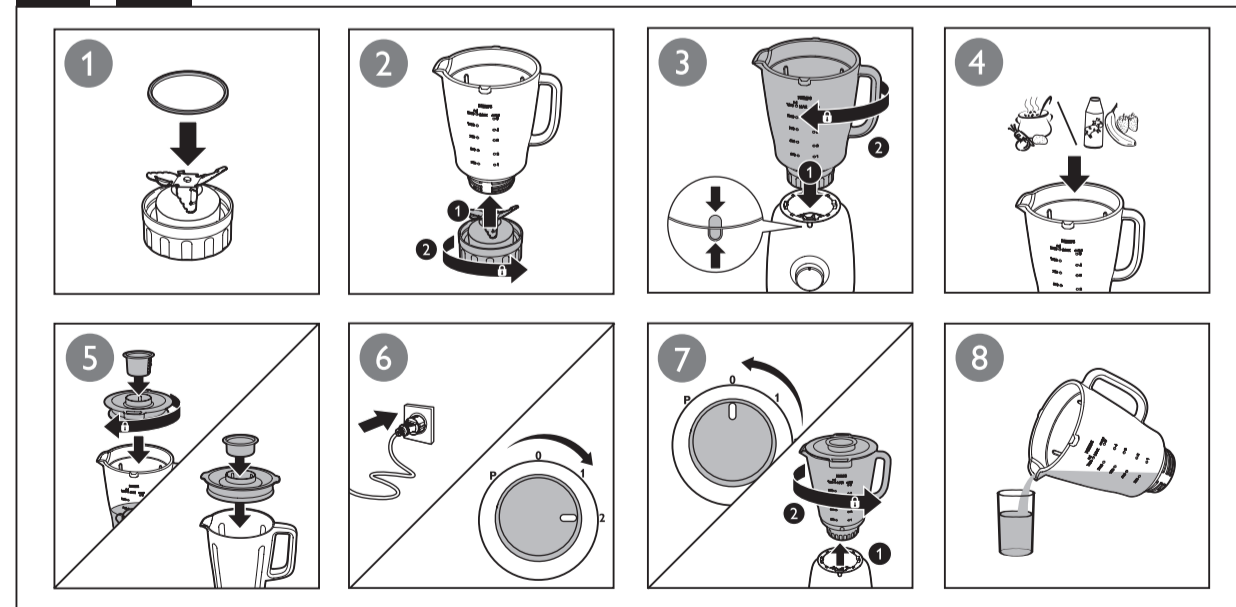

HR2105
HR2106
HR2107

EN	User manual	NL	Gebruiksaanwijzing
DA	Brugervejledning	NO	Brugerhåndbok
DE	Benutzerhandbuch	PT	Manual do utilizador
EL	Εγχειρίδιο χρήσης	SV	Användarhandbok
ES	Manual del usuario	TR	Kullanım kılavuzu
FI	Käyttöopas	AR	دليل المستخدم
FR	Mode d'emploi	FA	راهنمای کاربر
IT	Manuale utente		

PHILIPS

1

English

1. 1 Measuring cup
2. 2 Lid
3. 3 Glass blender jar (HR2105 and HR2106 only)
4. 4 Stainless steel blender jar (HR2107 only)
5. 5 Sealing ring for blender blade unit
6. 6 Blade unit for blender jar
7. 7 Control knob
8. 8 Pulse setting
9. 9 Speed settings
10. 10 Mini chopper blade unit (HR2106 only)
11. 11 Sealing ring for mini chopper blade unit (HR2106 only)
12. 12 Mini chopper beaker (HR2106 only)

Dansk

1. 1 Målebæger
2. 2 Låg
3. 3 Blenderglas i glas (kun HR2105 og HR2106)
4. 4 Blenderglas i rustfrit stål (kun HR2107)
5. 5 Tætningssring til knivenhed til blender

English

1. 6 Knivenhed til blenderglas
2. 7 Kontrollknop
3. 8 Pulse-indstilling
4. 9 Hastighedsindstillinger
5. 10 Knivenhed til minihakker (kun HR2106)
6. 11 Tætningssring til knivenhed til minihakker (kun HR2106)
7. 12 Minihakkerbæger (kun HR2106)

Deutsch

1. 1 Messbecher
2. 2 Deckel
3. 3 Mixbecher aus Glas (nur HR2105 und HR2106)
4. 4 Mixbecher aus Edelstahl (nur HR2107)
5. 5 Dichtungssring für Mixeressereinheit
6. 6 Messereinheit für Mixbecher
7. 7 Drehschalter
8. 8 Impulsfunktion
9. 9 Geschwindigkeitseinstellungen
10. 10 Messereinheit für Mini-Zerkleinerer (nur HR2106)
11. 11 Dichtungssring für Messereinheit des Mini-Zerkleinerers (nur HR2106)
12. 12 Becher des Mini-Zerkleinerers (nur HR2106)

Ελληνικά