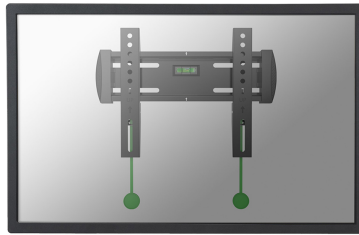

NM-W120BLACK

SOPORTE DE PARED NEOMOUNTS BY

El Neomounts by Newstar Neomounts Select NM-W120BLACK es un soporte de pared plano para pantallas LCD/LED/Plasma de hasta 40" (100 cm).

ESPECIFICACIONES

Ajuste de la altura	Ninguno
Color	Negro
Distancia a la pared	2,6 cm
Garantía	5 años
Pantallas	1
Patrón VESA	75x75 100x100 100x200 200x200 200x100
Peso máximo	20
Peso mínimo	0
Tamaño máximo de la pantalla	40"
Tamaño mínimo de la pantalla	10"
Tipo	Fijo
VESA máximo	200x200 mm
VESA mínimo	75x75 mm
EAN code	8717371444969

El soporte de pared Neomounts Select LED / PLASMA / LCD le permite montar un televisor LCD, LED o plasma a cualquier pared. Causa del patrón de orificios flexible de este sistema es el soporte de pared utilizable para casi todos los televisores de hasta 40 pulgadas.

Este soporte de pared es fácil de instalar utilizando el patrón de agujeros VESA en la parte posterior de su televisor. Este soporte de pared puede ser usado cuando la distancia máxima entre los agujeros (de izquierda a derecha) es 20 cm. Los orificios superior e inferior permiten una distancia máxima de 20 cm.