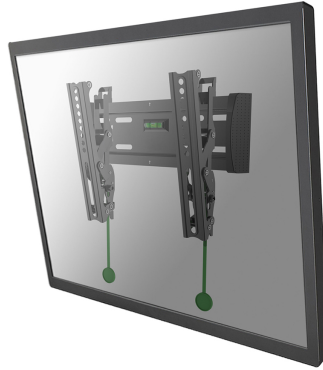

NM-W125BLACK

SOPORTE DE PARED NEOMOUNTS BY

El NM-W125BLACK es un soporte de pared basculable para pantallas LCD/LED de hasta 40" (100 cm).

ESPECIFICACIONES

Ajuste de la altura	Ninguno
Color	Negro
Distancia a la pared	3,5 cm
Garantía	5 años
Inclinación (grados)	15°
Pantallas	1
Patrón VESA	75x75 100x100 100x200 200x200 200x100
Peso máximo	20
Peso mínimo	0
Tamaño máximo de la pantalla	40"
Tamaño mínimo de la pantalla	10"
Tipo	Inclinación
VESA máximo	200x200 mm
VESA mínimo	75x75 mm
EAN code	8717371444976

El televisor LED de montaje en pared Neomounts Select, modelo NM-W125BLACK, le permite montar un televisor LED para cualquier pared. Causa del patrón de orificios flexible de este sistema es el soporte de pared utilizable para casi todos los televisores LED de hasta 40 pulgadas. Este soporte de pared permite a los usuarios inclinar pantallas de hasta 15 grados.

Este soporte de pared es fácil de instalar utilizando el patrón de agujeros VESA en la parte posterior de su televisor. Este soporte de pared puede ser usado cuando la distancia máxima entre los agujeros (de izquierda a derecha) es de 20 cm. Los orificios superior e inferior permiten una distancia máxima de 20 cm.