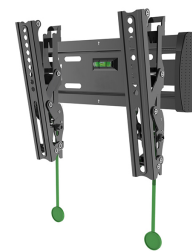

#### FUNZIONALITÀ

Tipologia	Inclinazione
Inclinazione (gradi)	15°
Tipo di regolazione	Nessuno

Neomounts

Neomounts

**NM-W125BLACK è un supporto a parete basculante per schermi LCD/LED fino a 40" (100 cm).**

Il montaggio a parete Neomounts basculante, modello NM-W125BLACK, consente di collegare un televisore LED sul muro.

Questo supporto di soli 35 millimetri di profondità renderà la vostra TV LED un tutt'uno con la parete. La distanza può essere aumentata fino a 50 mm utilizzando le bocche in dotazione.

Il NM-W125BLACK ha una capacità massima di trasporto di 20 kg e può essere montato su schermi con fori VESA fino a 200x200. La facile installazione consente di montare la striscia orizzontale sulla parete e i due ganci sul retro dello schermo.