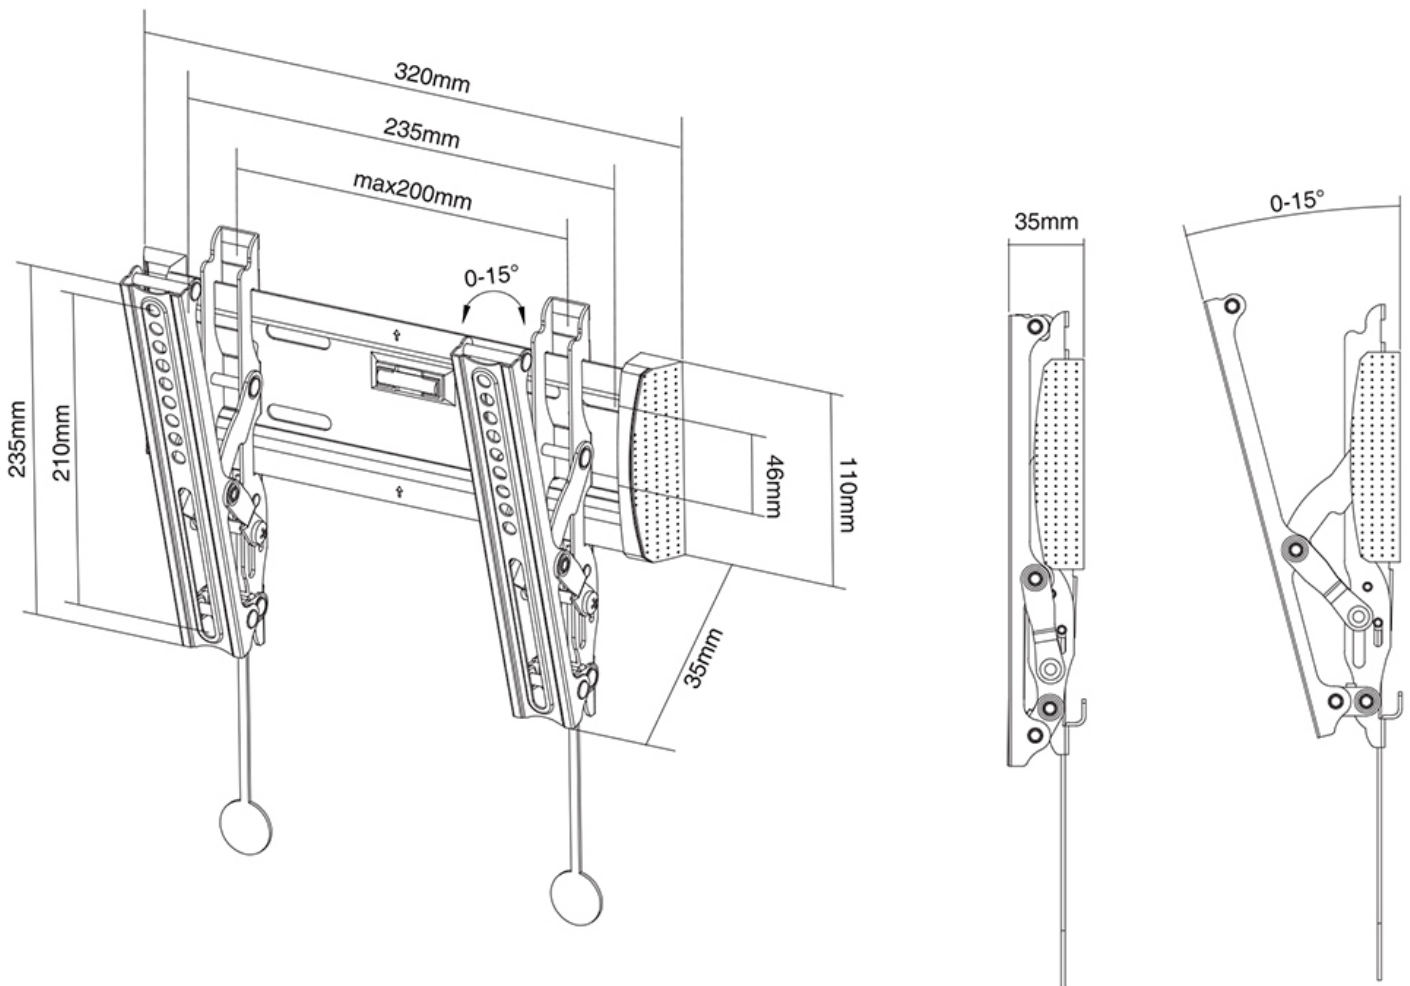

Neomounts

Neomounts

**NM-W125BLACK è un supporto a parete basculante per schermi LCD/LED fino a 40" (100 cm).**

Il montaggio a parete Neomounts basculante, modello NM-W125BLACK, consente di collegare un televisore LED sul muro.

Questo supporto di soli 35 millimetri di profondità renderà la vostra TV LED un tutt'uno con la parete. La distanza può essere aumentata fino a 50 mm utilizzando le bocche in dotazione.

Il NM-W125BLACK ha una capacità massima di trasporto di 20 kg e può essere montato su schermi con fori VESA fino a 200x200. La facile installazione consente di montare la striscia orizzontale sulla parete e i due ganci sul retro dello schermo.

Collegate poi lo schermo nella striscia e godetevi pienamente la vostra TV LED. Questo supporto è realizzato in metallo resistente e viene fornito completo di accessori.

NM-W125BLACK

SUPPORTO A PARETE NEOMOUNTS PER TV