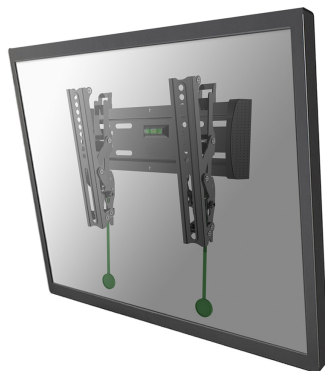

#### GENERALE

Dim. min. schermo*	10 inch
Dim. max. schermo*	40 inch
Peso massimo	20 kg (per schermo)
Schermi	1
Minimo VESA	75x75 mm
Massimo VESA	200x200 mm
Distanza dalla parete	3,5 cm

Neomounts

Neomounts

**NM-W125BLACK è un supporto a parete basculante per schermi LCD/LED fino a 40" (100 cm).**

Il montaggio a parete Neomounts basculante, modello NM-W125BLACK, consente di collegare un televisore LED sul muro.

Questo supporto di soli 35 millimetri di profondità renderà la vostra TV LED un tutt'uno con la parete. La distanza può essere aumentata fino a 50 mm utilizzando le bocche in dotazione.

Il NM-W125BLACK ha una capacità massima di trasporto di 20 kg e può essere montato su schermi con fori VESA fino a 200x200. La facile installazione consente di montare la striscia orizzontale sulla parete e i due ganci sul retro dello schermo.

Collegate poi lo schermo nella striscia e godetevi pienamente la vostra TV LED. Questo supporto è realizzato in metallo resistente e viene fornito completo di accessori.

NM-W125BLACK

SUPPORTO A PARETE NEOMOUNTS PER TV