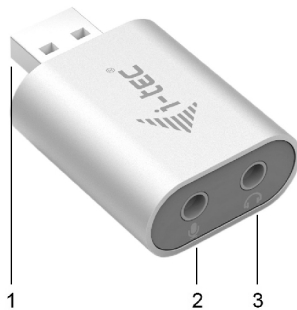

INTRODUCTION

SYSTEM REQUIREMENTS

SPECIFICATION

- USB 2.0 interface (max. 480 Mbps), compatible with USB 3.0 / 1.1
- 1x 3.5mm audio output for headphones / loudspeakers – 2 channel output 44.1/48 kHz at 16 bit
- 1x 3.5mm audio input for microphone – mono
- Chipset C-Media HS-100
- Support for Plug & Play, the Suspend / Resume mode and the remote Wake-up mode
- OS Windows XP and higher, Mac OS 9.X and higher, Linux
- Dimensions: 42 x 28 x 10 mm
- Weight: 10 g

PACKAGE CONTENTS

- i-tec USB 2.0 Metal Mini Audio Adapter
- USB 2.0 cable (16 cm)
- User's manuals

ÜVOD

SYSTÉMOVÉ POŽADAVKY

SPECIFIKACE

- Rozhraní USB 2.0 (max. 480 Mbps), kompatibilní s USB 3.0 / 1.1
- 1x 3,5mm audio výstup pro sluchátka / reproduktory – 2 kanálový výstup 44.1/48 kHz na 16 bit
- 1x 3,5mm audio vstup pro mikrofon – mono
- Chipset C-Media HS-100
- Podpora Plug & Play, režimu Suspend / Resume a režimu vzdáleného Wake-up
- OS Windows XP a vyšší, Mac OS 9.X a vyšší, Linux
- Rozměry: 42 x 28 x 10 mm
- Hmotnost: 10 g

Obsah balení

- i-tec USB 2.0 Metal Mini Audio Adapter
- USB 2.0 kabel (16 cm)
- Manuál

POPIS

1. USB konektor typ A
2. Audio vstup pro mikrofon (MONO)
3. Audio výstup pro sluchátka / reproduktory (STEREO)

INSTALACE V OS WINDOWS, MAC OS A LINUX

WSTĘP

WYMAGANIA SYSTEMOWE