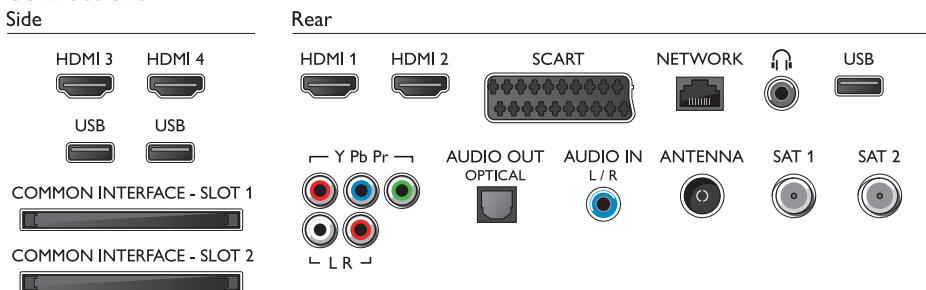

Питание

- Электропитание: 220-240 В переменного тока, 50/60 Гц
- Температура окружающей среды: 5 °C – 35 °C
- Маркировка энергоэффективности ЕС: 85 Вт
- Потребление электроэнергии в год: 118 кВт/ч
- Энергопотребление в режиме ожидания: < 0,3 Вт
- Функции энергосбережения: Таймер автоматического выключения, Световой датчик, Отключение изображения (для радио)
- Энергопотребление в выключенном состоянии: < 0,3 Вт
- Маркировка класса энергоэффективности: A

Размеры

- Размеры корпуса (Ш x В x Г): 1194 x 838 x 132 миллиметра
- Размеры комплекта (Ш x В x Г): 1092 x 632 x 35 миллиметра
- Размеры устройства с подставкой (Ш x В x Г): 1092 x 706 x 210 миллиметра
- Вес продукта: 17,8 кг
- Вес изделия с подставкой: 21,2 кг
- Вес, включая упаковку: 25,2 кг
- Совместимое настенное крепление VESA: 400 x 400 мм
- Дизайн (задняя панель): Черный
- Дизайн (передняя панель): Матовая поверхность, цвет черный
- Дизайн (боковая панель): Матовый алюминий, цвет серый

Аксессуары

- Входящие в комплект аксессуары: 3D-очки с пассивной технологией 4 шт., Пульт ДУ, 2 аккумулятора типа AA, Настольная подставка на шарнире, Шнур питания, Краткое руководство, Брошюра с важной юридической информацией и сведениями о безопасности
- Дополнительные аксессуары: Камера для ТВ Philips PTA317, 3D-очки PTA417, Игровые 3D-очки PTA436

Connections

Дата выпуска 2015-04-13

Версия: 5.5.1

12 NC: 8670 001 18026
EAN: 87 12581 72671 3

© 2015 Koninklijke Philips N.V.
Все права защищены.

Характеристики могут меняться без предварительного уведомления Торговые марки являются собственностью Koninklijke Philips N.V. или соответствующих владельцев.

www.philips.com

* Приложение Philips TV Remote и функциональные возможности различаются в зависимости от модели ТВ, страны, а также от модели смарт-устройства и ОС. Подробную информацию см. на веб-сайте www.philips.com/TV.

* Разнообразие приложений Android зависит от страны. Для получения подробной информации посетите магазин Google Play вашей страны.

* Для получения информации о возможностях Smart TV в вашей стране перейдите по адресу: www.philips.com/TV

* Возможности Cloud TV зависят от страны и применимых регламентов

* Совместимость зависит от наличия сертификации WiFi Miracast и ОС Android 4.2 или более поздней версии. Дополнительные сведения см. в документации к устройству.

* Запись на USB доступна только для цифровых каналов, возможность записи может быть ограничена на основании защиты трансляций от копирования (CI+). Возможны ограничения для некоторых стран и каналов.

* Камера для ТВ Philips (PTA317) приобретается отдельно.

* Родителям необходимо наблюдать за детьми во время просмотра фильмов 3D, чтобы быть уверенными в отсутствии у них упомянутых выше симптомов. Просмотр 3D не рекомендуется детям младше 6 лет, поскольку их зрительное восприятие не сформировалось окончательно.

* Этот телевизор поддерживает прием DVB для просмотра программ бесплатного ТВ. Отдельные операторы DVB могут не поддерживаться. Новый список поддерживаемых операторов можно найти в разделе FAQ на сайте технической поддержки Philips. Для некоторых операторов необходимы условный доступ и подписка. За дополнительными сведениями обращайтесь к операторам.

* Годовое потребление электроэнергии (кВт/ч) основано на энергопотреблении телевизора 4 часа в день, 365 дней в году. Фактическое потребление электроэнергии зависит от условий использования телевизора.

* Электронный гид телепередач и фактическая доступность для просмотра (до 8 дней) зависят от страны и поставщика услуг.

* (Philips) совместимо только с некоторыми моделями проигрывателей Philips.