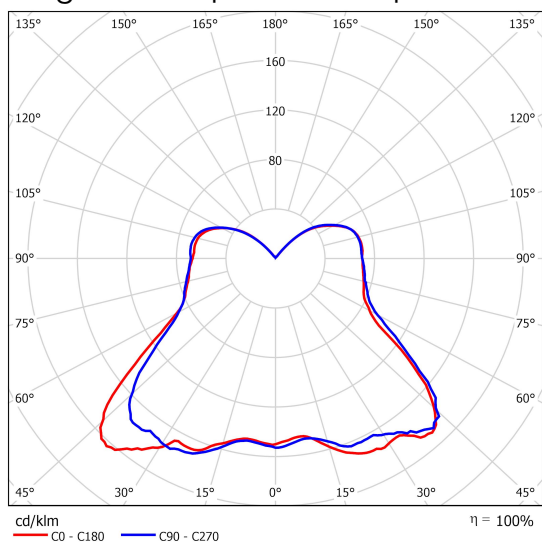

## Ampoule Mini Globe LED Verbatim E27 4,5 W (claire)

- Culot E27
- Tension 220-240
- Durée de vie: 20.000 heures -
- 82% d'économie d'énergie
- Flux lumineux: 250 lm
- Équivaut à une ampoule à incandescence de 25W

**Numéro de produit** 52616

**Données générales**

Culot	E27
Conception	Mini Globe E27

**Données électriques**

Puissance (W)	4.5
Équivalence de puissance	25
Tension (V)	220-240
Intensité variable	non
Facteur de puissance	0.50
Fréquence de fonctionnement (Hz)	50-60

**Données géométriques**

Longueur (mm)	74.5
Diamètre (mm)	45
Poids (g)	50

**Données photométriques**

Flux lumineux (lm)	250
IRC	80
TCC (K)	2700
Angle de faisceau (°)	160
Efficacité lumineuse (lm/W)	55.6
Durée de vie (hrs)	20,000
Cycle d'allumage	100,000

## Diagrammes photométriques