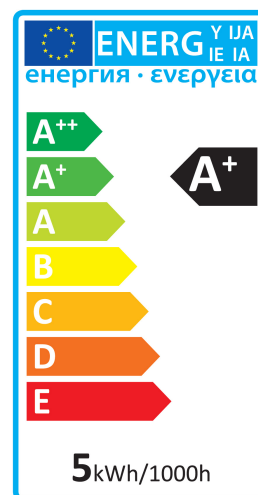

Classification énergétique

Détails sur l'emballage

Code barres

023942526162

EAN 128

(02)00023942526162(37)04(91)204

EAN 14

50023942526167

Dimensions de l'emballage (H x L x P)

145 x 103 x 51 (mm)

QUANTITÉ MINIMALE DE COMMANDE

4

Dimensions du carton (H x L x P)

160 x 117 x 223 (mm)

Cartons par palette

150

Couches par palette

5

Unités par palette

600

14/07/2017