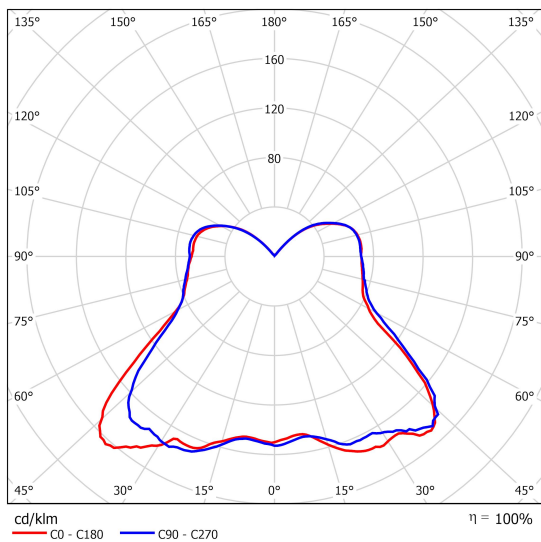

Verbatim LED Mini Globe klar E27 4,5 W

- E27 Sockel
- 220-240V
- 20.000 stunden Lebensdauer
- 82% Energieeinsparung
- Lichtstrom: 250 lm
- Entspricht 25W einer Glühlampe

Artikelnr. **52616**

Allgemeine Daten

Lampensockel	E27
Design	Mini Globe E27

Elektrische Daten

Leistung (W)	4.5
Entsprechende Wattzahl	25
Spannung (V)	220-240
Dimmbar	nein
Leistungsfaktor	0.50
Betriebsfrequenz (Hz)	50-60

Abmessungen

Länge (mm)	74.5
Durchmesser (mm)	45
Gewicht (g)	50

Lichttechnische Daten

Lichtstrom (lm)	250
CRI	80
Farbtemperatur (K)	2700
Abstrahlwinkel (°)	160
Lichtausbeute (lm/W)	55.6
Lebensdauer (hrs)	20,000
Schaltzyklus	100,000

14/07/2017

Lichttechnische Daten

Energieeffizienzklasse