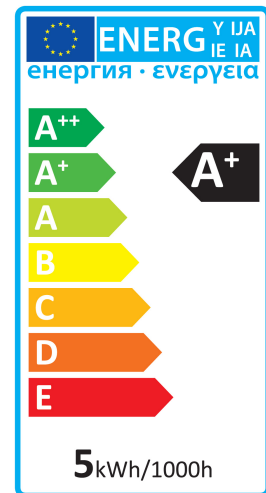

Verbatim LED Mini Globe klar E27 4,5 W

- E27 Sockel
- 220-240V
- 20.000 stunden Lebensdauer
- 82% Energieeinsparung
- Lichtstrom: 250 lm
- Entspricht 25W einer Glühlampe

Artikelnr. **52616**

Allgemeine Daten

Lampensockel	E27
Design	Mini Globe E27

Elektrische Daten

Leistung (W)	4.5
Entsprechende Wattzahl	25
Spannung (V)	220-240
Dimmbar	nein
Leistungsfaktor	0.50
Betriebsfrequenz (Hz)	50-60

Abmessungen

Länge (mm)	74.5
Durchmesser (mm)	45
Gewicht (g)	50

Lichttechnische Daten

Lichtstrom (lm)	250
CRI	80
Farbtemperatur (K)	2700
Abstrahlwinkel (°)	160
Lichtausbeute (lm/W)	55.6
Lebensdauer (hrs)	20,000
Schaltzyklus	100,000

14/07/2017

Lichttechnische Daten

Energieeffizienzklasse