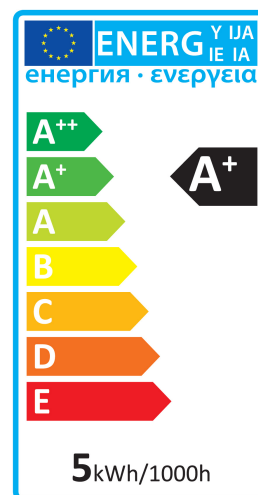

Clasificación energética

Información técnica
del envase

Código de barras
023942526162

EAN 128
(02)00023942526162(37)04(91)204

EAN 14
50023942526167

Dimensiones del paquete
(A × An × L)
145 x 103 x 51 (mm)

PEDIDO MÍNIMO (MOQ)
4

Dimensiones de la caja
(A × An × L)
160 x 117 x 223 (mm)

Cajas por palé
150

Capas por palé
5

Unidades por palé
600

14/07/2017