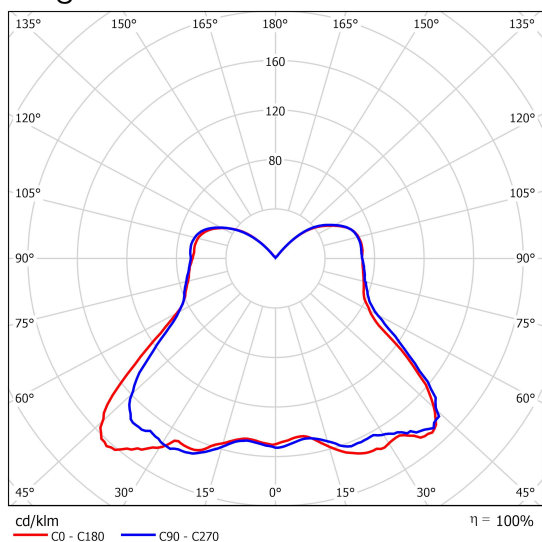

Diagramas fotométricos