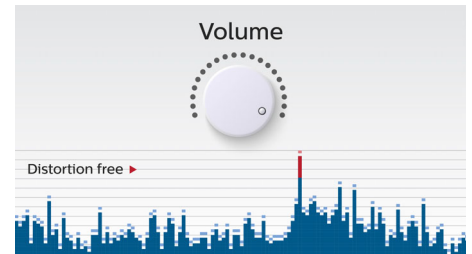

Filtre anti-distorsion

Le filtre anti-distorsion vous permet d'écouter de la musique plus fort sans baisse de qualité, même lorsque la batterie est presque déchargée. Elle accepte les signaux d'entrée compris entre 300 mV et 1 000 mV, et évite que la distorsion n'endommage vos enceintes. Cette enceinte prend en charge la fonction anti-distorsion via un circuit intégré de limiteur audio. Cela permet de contrôler le signal musical transmis par l'amplificateur en faisant en sorte que les pics restent dans la gamme de fréquences de l'amplificateur, afin d'éviter la distorsion due à l'écrêtage sans affecter le volume. La capacité d'une enceinte à reproduire les pics sonores diminue avec le niveau de charge de la batterie, mais le filtre anti-distorsion réduit les pics causés par ce faible niveau.

Microphone intégré

Avec son micro intégré, cette enceinte permet également de prendre des appels en mains libres. Lorsque l'on vous appelle, la musique est mise en pause, et vous pouvez parler via l'enceinte. Réalisez une conférence téléphonique au travail, ou appelez un ami pendant une soirée. Quelles que soient les circonstances, vous ne serez pas déçu.