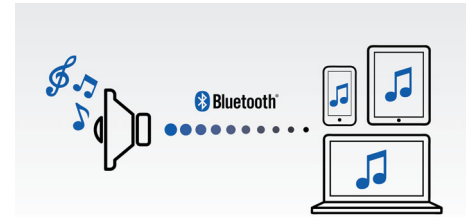

Dimensions

- Dimensions du produit (l x P x H): 107 x 58 x 69 millimètre
- Poids du produit: 0,2 kg
- Dimension de l'emballage (l x P x H): 112 x 73 x 167 mm
- Poids (emballage compris): 0,35 kg

BT2200B/00

Points forts

Profitez de votre musique sans fil

Le Bluetooth est une technologie de communication sans fil à courte portée fiable et peu gourmande en énergie. Cette technologie permet une connexion sans fil facile à un iPod/iPhone/iPad ou d'autres appareils Bluetooth tels que des smartphones, des tablettes ou même des ordinateurs portables. Ainsi, cette enceinte pourra diffuser facilement sans fil vos musiques préférées et le son de vos jeux ou vidéos.