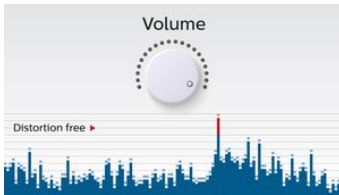

防破音功能

即使電池電量不足時，防破音功能仍可讓音樂嘹亮播放，同時維持高音質。可接受輸入訊號範圍從 300mV 到 1000mV，喇叭不會因失真而受損。這款喇叭能透過專屬的音訊限制器 IC，處理防破音功能，這樣能監控音樂訊號，並使峰值維持在擴大機範圍內，防止削波導致的音訊失真問題，絕不影響播放音量。隨身喇叭重現音樂峰值的能力通常會隨著電量減弱而降低，但防破音功能可減少電量造成的峰值問題，美妙音樂永不失真。

內建麥克風

這款擁有內建麥克風的喇叭也能作為免持電話使用。有來電時，音樂會暫停，您即可透過喇叭通話。無論是進行業務通話，或是從派對打電話給您的朋友，都很合適。