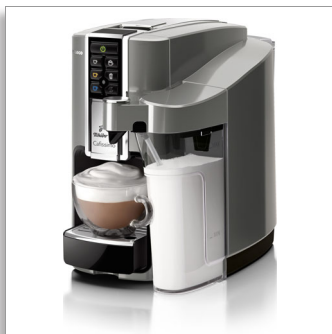

Cafissimo Latte
Machine à café à
capsules

- Carafe à lait intégrée
- Argent

HD8603/91

Machines à café automatiques à capsules

Cappuccino, espresso, café crème et café filtre

La Cafissimo Latte de Saeco allie un excellent café Tchibo à une machine à capsules simple d'utilisation, conçue en Italie. Elle est idéale pour préparer vos cafés et boissons lactées préférés.

Cappuccino et lait chauds et mousseux

- Des boissons lactées à la simple pression d'un bouton grâce à la carafe à lait intégrée
- Une mousse de lait chaude et onctueuse grâce au mousser breveté de Saeco

Crafted by

 **Saeco**

Saeco is a trademark of the Philips Group

Points forts

Des boissons lactées à la simple pression d'un bouton

La carafe à lait de 500 ml vous permet de préparer un délicieux cappuccino grâce à la technologie de double carafe. Elle s'intègre parfaitement au design de la machine à café et peut être mise au réfrigérateur, comme une brique de lait classique. Ceci vous permet d'avoir toujours du lait frais à portée de main. Plus besoin de verser du lait d'un récipient à l'autre.

Pays d'origine

- Fabriqué en: Roumanie

Spécificités techniques

- Capacité de la carafe à lait: 500 l
- Capacité du bac à marcs: 10 marcs de café
- Hauteur de tasse max.: 140 millimètre
- Chaudières: 1
- Longueur du cordon: 0,8 m
- Capacité du réservoir d'eau: 1 l
- Fréquence: 50 Hz
- Pression de la pompe: 15 bar
- Tension: 230 volt