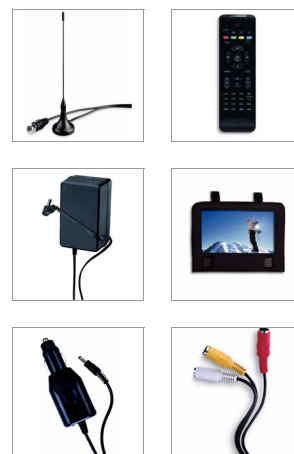

Philips
Přenosný DVD přehrávač
a digitální TV

23cm (9") LCD
5 hodin provozu
DTV

PD9025

Sledujte oblíbené TV programy a DVD kdekoli

díky snadnému nastavení

Vychutnejte si volně vysílané digitální televizní programy díky vestavěnému TV přijímači přenosného DVD přehrávače PD9025. Díky 23cm (9") otočnému TFT LCD displeji si můžete na cestách dopřát až 5hodinové potěšení z filmů, hudby a fotografií.

Vychutnejte si přenosnou televizní zábavu v reálném čase

- Otočný barevný LCD panel 9" zvyšující flexibilitu zobrazení
- Podpora standardu DVB-T pro volně šířitelné digitální televizní programy
- Elektronický programový průvodce (EPG)
- Podpora funkce přímého přístupu k teletextu a titulům
- Snadná instalace a automatické vyhledávání kanálů

Zvláštní funkce pro vaše pohodlí

- Až 5hodinové přehrávání díky vestavěné baterii*
- Síťový adaptér, adaptér do auta a kabel AV součástí balení
- Pro snadné použití v autě dodáváno montážní pouzdro do auta

23cm (9") otočný barevný LCD

Obrazovka otočná o 180 stupňů poskytuje při sledování filmů a prohlížení fotografií optimální úhel sledování. V případě oslnění obrazovku otočte nebo ji nakloňte nahoru nebo dolů a získáte nejlepší možný úhel sledování.