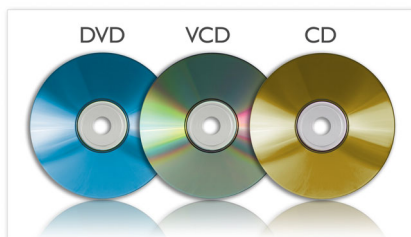

DVD, DVD+/-RW, (S)VCD, CD

Přenosný DVD přehrávač Philips je kompatibilní s většinou DVD a CD disků dostupných na trhu. DVD, DVD+/-R, DVD+/-RW, (S)VCD a CD – v DVD přehrávači lze přehrát všechny. DVD+/-R je zkrácený termín označující DVD mechaniku, která pracuje oběma obvyklými DVD formáty. Podobně DVD+/-RW zvládne oba obvyklé typy přepisovatelných disků.