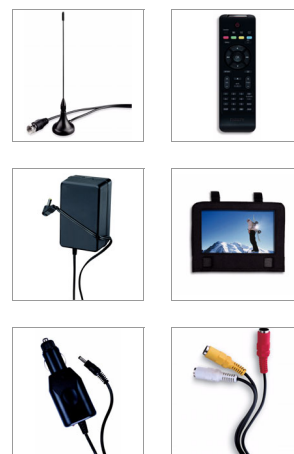

Philips
TV digitale e lettore DVD
portatile

LCD da 9"/23 cm

Riproduzione 5 h
DTV

PD9025

Guarda i tuoi programmi TV e i DVD preferiti ovunque sei

con l'installazione semplice

Guarda i programmi televisivi digitali in chiaro con il ricevitore TV digitale integrato sul lettore DVD portatile PD9025. Grazie allo schermo LCD TFT da 9" girevole, potrai goderti fino a 5 ore di filmati, musica e foto in movimento.

Goditi l'intrattenimento TV digitale portatile in tempo reale

- Pannello LCD a colori girevole da 9" per maggiore flessibilità visiva
- Supporto DVB-T standard per la TV digitale Free-to-air
- Guida elettronica ai programmi (EPG)
- Supporto per le funzioni di televideo diretto e sottotitoli
- Installazione semplice e sintonizzazione automatica dei canali

Funzionalità aggiuntive per una maggiore comodità

- Fino a 5 ore di riproduzione con la batteria incorporata*
- Adattatore CA, adattatore auto e cavo AV inclusi
- Custodia per il montaggio in auto per un utilizzo facile in macchina

PHILIPS

In evidenza

5 ore con la batteria incorporata*

Questo lettore Philips è dotato di una batteria ricaricabile compatta incorporata di lunga durata. Una sola ricarica assicura fino a 5 ore di riproduzione continua di film, foto e musica. Basta semplicemente inserire il cavo di alimentazione.