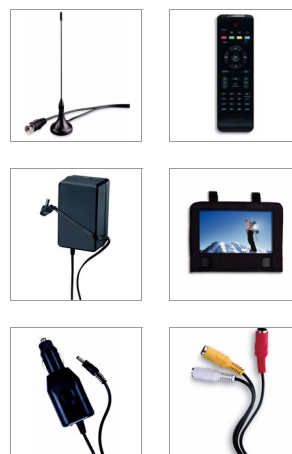

Philips
Bærbar DVD og digital-TV

23 cm / 9" LCD-skjerm

5 timers spilletid
DTV

PD9025

Se på favoritt-TV-programmene og DVDene hvor som helst

med enkelt oppsett

Gled deg over digitale free-to-air TV-programmer med den innebygde digitale TV-mottakeren på den bærbare DVD-spilleren PD9025. Med TFT LCD-dreieskjermen på 9 tommer/ 23 cm kan du se på film, høre på musikk eller se på bilder i opptil fem timer mens du er på farten.

Spill av filmer, musikk og bilder på farten

- Kompatibel med DVD, DVD+/-R, DVD+/-RW, (S)VCD, CD
- MP3-CD-, CD- og CD-RW-avspilling
- DivX-sertifisert for standard DivX-videoavspilling
- USB-tilkobling for avspilling av video, bilder og musikk

Nyt bærbar TV-underholdning i sanntid

- 9" LCD-fargeskjerm på dreibart bordstativ for forbedret visningsfleksibilitet
- Støtter DVB-T-standard for free-to-air digital-TV
- Elektronisk programguide (EPG)
- Funksjonsstøtte for direkte tekst-tv og teksting
- Enkel installering og automatisk kanalsøk

30 cm (9") LCD-fargeskjerm

Skjermen kan dreies 180 grader for å gi deg optimal visningsvinkel når du ser på filmer og bilder. Drei skjermen, eller juster den oppover og nedover for å redusere gjenskinn og få den beste visningsvinkelen.