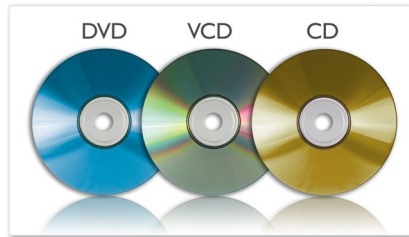

DVD, DVD+/-RW, (S)VCD, CD

Den bærbare Philips-DVD-spilleren er kompatibel med de fleste DVD- og CD-platene som er tilgjengelige på markedet. DVD, DVD+/-R, DVD+/-RW, (S)VCD og CD – alle disse kan spilles av på DVD-spilleren. DVD+/-R er en forkortelse for en DVD-stasjon som kan lese begge de to vanlige opptakbare DVD-formatene. Tilsvarende leser DVD+/-RW begge de vanlige overskrivbare platetyperne.