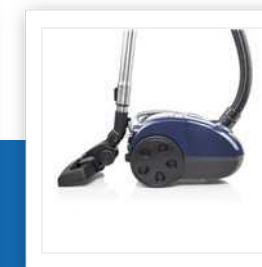

SZ-1920

Aspirateur

Classe énergétique: A - Volume du collecteur: 2 L

Aspirateur de classe A, compact et léger de 2L. Il atteint une excellente qualité de nettoyage grâce à l'efficacité de sa brosse multi-surfaces. Ce modèle dispose d'un cordon de 7 mètres, il est donc facile d'aspirer partout sans s'arrêter.

Classe énergétique	A
Puissance d'aspiration sur moquette	D
Puissance d'aspiration sur sol dur	A
Emission de poussière	D
Niveau sonore	80 dB
Tube télescopique	Oui
Longueur du tube	77 cm
Cordon d'alimentation	5 m
Brosse incluse	Oui
Sac(s) à poussière Easy Clean inclus	2 sacs à poussière en microfibre
Capacité	2 L
Puissance	700 W

Caractéristiques logistiques - [Types.Intrastat_Caption]: [Items.Intrastat]

UVC: Longueur x Largeur x Hauteur (cm): 29,00 x 43,50 x 25,80 | Code EAN: 8713016004055 | Poids brut (kg): 4,90 | Poids net (kg): 4,20

PCB: longueur x Largeur x hauteur (cm): 26,00 x 29,00 x 43,00 | Code EAN: 8713016004062 | Poids brut (kg): 0,00

Quantité: Par PCB : 1 | Par palette: 36 | Palettisation (Hi) x Palettisation (Ti): 6 x 6 | Container 20' / Container 40' / Container HQ: 953 / 1943 / 2160