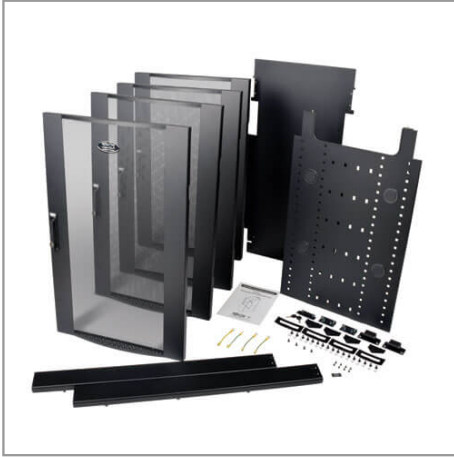

Juego Co-location SmartRack para Compartir Gabinetes de 42U

NÚMERO DE MODELO: SRCOLOKIT42U

General

El SRCOLOKIT42U convierte un rack estándar de 42U de compartimiento único en un rack Co-location de compartimiento doble, permitiendo que dos usuarios distintos ocupen 20U de espacio cada uno. Un panel divisor incluido separa los dos compartimientos y las puertas frontal y posterior del rack de 42U se reemplazan con puertas asegurables de 21U, cada una con su propio código de combinación establecido por el usuario. Este juego Co-location incluye todos los accesorios de instalación necesarios.

Características

- Juego Co-location para compartir gabinetes estándar de 42U
- Convierte 42U de espacio en dos compartimientos separados asegurables de 20U
- Permite que dos usuarios diferentes ocupen un gabinete
- Incluye panel divisor, puertas asegurables y todos los accesorios de instalación necesarios
- Simple de instalar

Especificaciones

GENERALIDADES	
Código UPC	037332181633
Tipo de Accesorio	Juego para Instalación en Rack; Accesorios de instalación
Clase de Accesorios	Accesorios para Rack
FÍSICAS	
Dimensiones de Envío (Al x An x Pr / pulgadas)	29.50 x 14.00 x 41.50
Dimensiones de Envío (Al x An x Pr / cm)	74.93 x 35.56 x 105.41

Destacado

- Convierte un gabinete SmartRack® estándar de 42U en un rack compartido de dos compartimientos.
- Permite que dos usuarios diferentes ocupen su propia mitad de un gabinete, cada uno con su propia cerradura de combinación única.
- Incluye todos los accesorios de instalación necesarios
- Simple de instalar